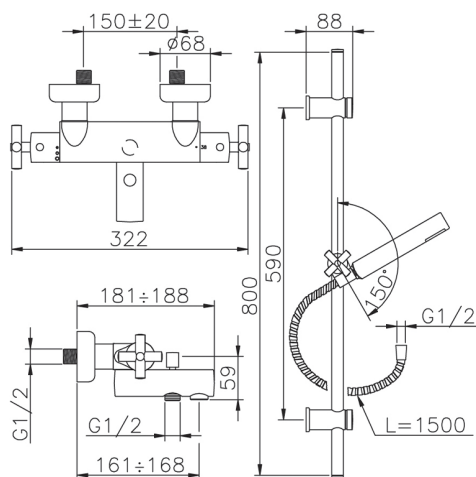

Bañera termostática con barra-corrediza SUITE_SUS27010

MODELO **SUS27010**

Bañera termostática con barra-corrediza, barra corrediza con soporte deslizante 59 cm, duchita una función minimalista Ø 27 mm ABS, flexible de Latón 150 cm

ACABADOS DISPONIBLES

21 21 Cromo

40 40 Negro Mate

2F 2F Níquel Cepillado

2W 2W Oro Cepillado

CARACTERÍSTICAS

Recambio Cartucho **24.04A.PP**

Cartucho Termostático Plus P 8X20