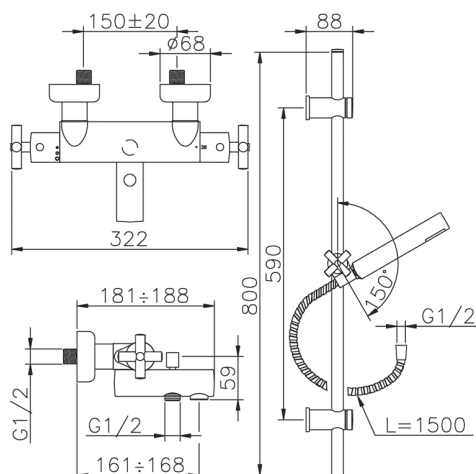

Bañera termostática con barra-corrediza SUITE_SUS27010

MODELO **SUS27010**

Bañera termostática con barra-corrediza, barra corrediza con soporte deslizante 59 cm, duchita una función minimalista Ø 27 mm ABS, flexible de Latón 150 cm

ACABADOS DISPONIBLES

-  **21** 21 Cromo
-  **40** 40 Negro Mate
-  **2F** 2F Níquel Cepillado
-  **2W** 2W Oro Cepillado

CARACTERÍSTICAS

Recambio Cartucho **24.04A.PP**

Cartucho Termostático Plus P 8X20

Termostático