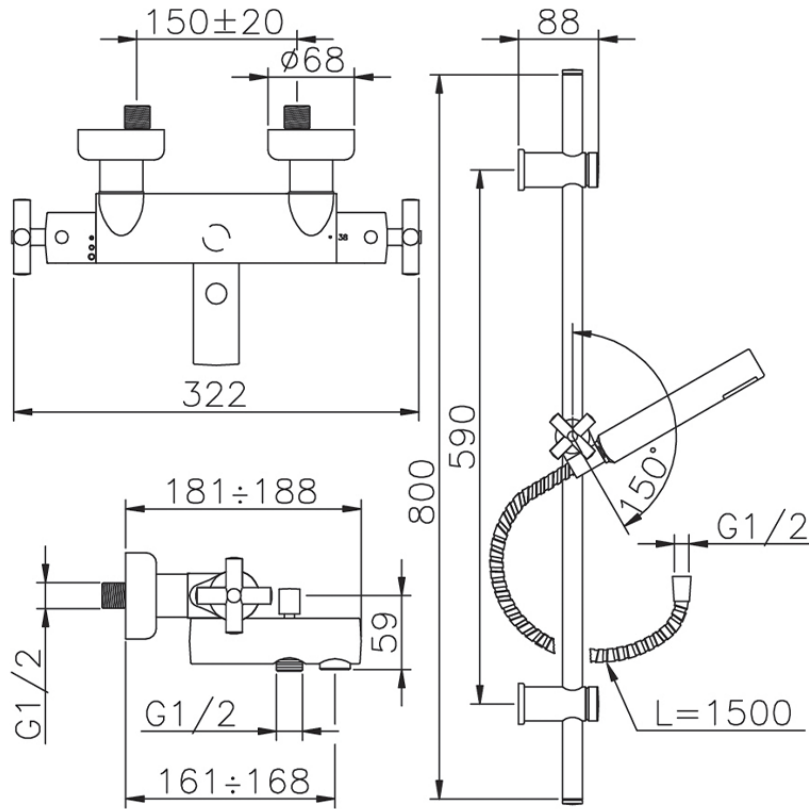

Bañera termostática con barra-corrediza SUITE_SUS27010

SUS27010

<https://es.huberitalia.com/banera-termostatica-con-barra-corrediza-suite-sus27010>

2025-02-04