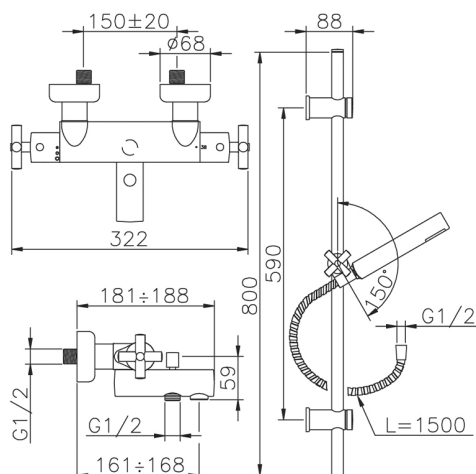

## Bañera termostática con barra-corrediza SUITE\_SUS27010

MODELO **SUS27010**

Bañera termostática con barra-corrediza, barra corrediza con soporte deslizante 59 cm, duchita una función minimalista Ø 27 mm ABS, flexible de Latón 150 cm

ACABADOS DISPONIBLES

-  **21** 21 Cromo
-  **40** 40 Negro Mate
-  **2F** 2F Níquel Cepillado
-  **2W** 2W Oro Cepillado

CARACTERÍSTICAS

Recambio Cartucho **24.04A.PP**

**Cartucho Termostático Plus P 8X20**