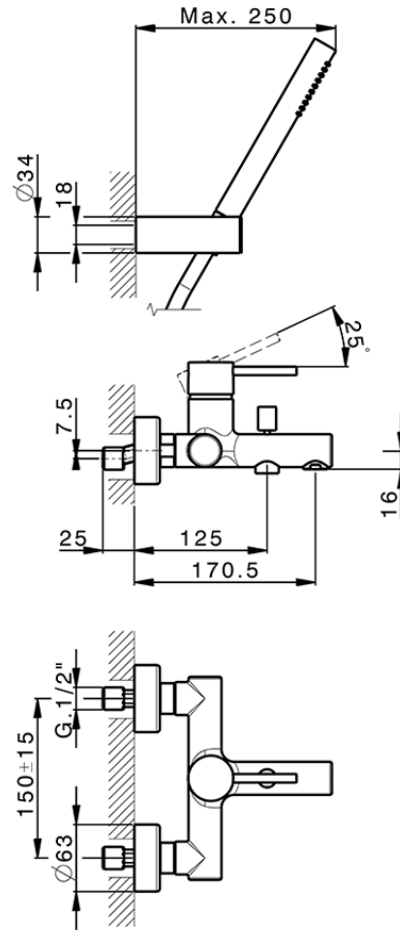

## Bañera monomando con duplex M32\_MT000121

MT000121

<https://es.huberitalia.com/banera-monomando-con-duplex-m32-mt000121>

2024-09-19