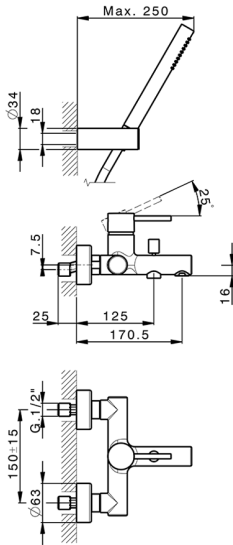

Bañera monomando con duplex M32_MT000121

MODELO **MT000121**

Bañera monomando con duplex, soporte duchita articulado mural, duchita una función Ø 23 mm de Latón, flexible lisse SUPREME 150 cm

ACABADOS DISPONIBLES

-  **21** 21 Cromo
-  **26** 26 Cobre Viejo
-  **2F** 2F Níquel Cepillado
-  **2W** 2W Oro Cepillado
-  **40** 40 Negro Mate
-  **4Q** 4Q Blanco Mate

CARACTERÍSTICAS

Recambio Cartucho **ZZ95435000**

Cartucho Monomando 35 mm

EcoStop

La función EcoStop limita el caudal del agua aproximadamente el 50% de la salida máxima con una leve resistencia en la maneta. Basta con empujar ligeramente más allá de la mitad del tope sólo cuando se requiera la salida máxima de agua. Esto permitirá ahorrar hasta un 50% de agua.