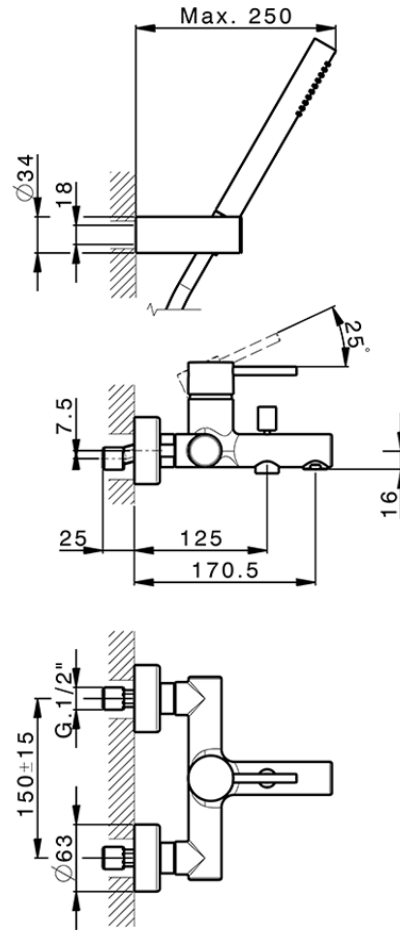

Bañera monomando con duplex M32_MT000121

MT000121

<https://es.huberitalia.com/banera-monomando-con-duplex-m32-mt000121>

2024-09-19