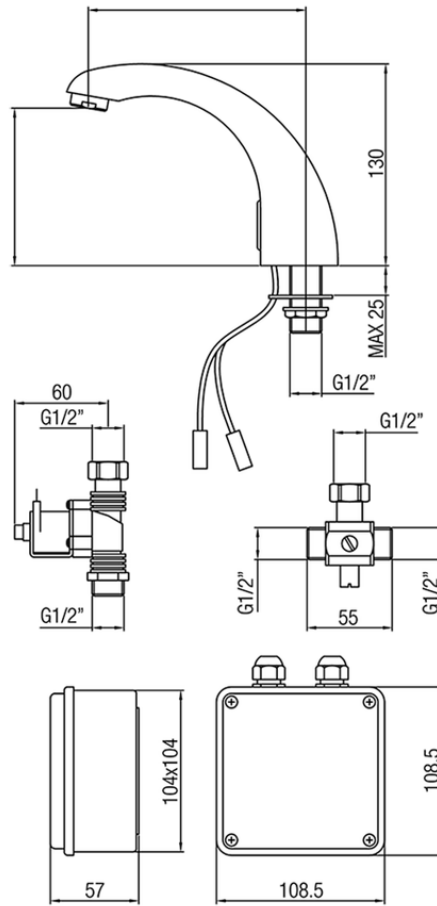

Grifo lavabo electrónico CLINIC&TECHNICAL_303B.01H.

303B.01H.

<https://es.huberitalia.com/grifo-lavabo-electronico-clinictechnical-303b-01h>

2026-06-30