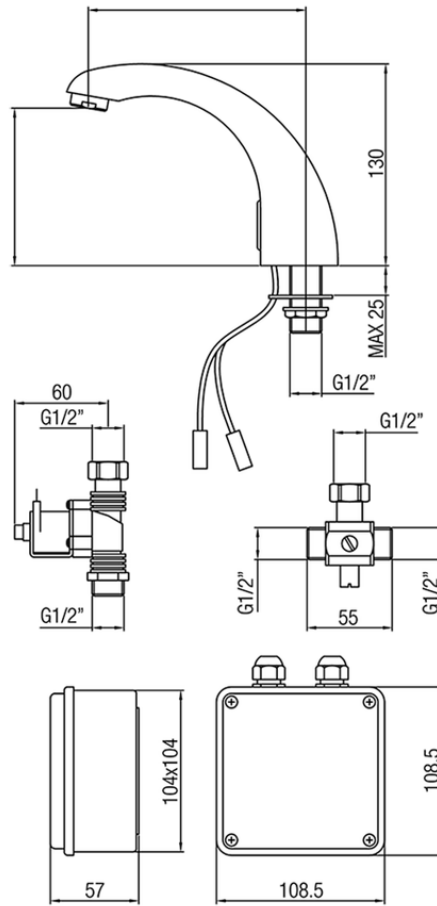

Grifo lavabo electrónico CLINIC&TECHNICAL\_303B.01H.

303B.01H.

<https://es.huberitalia.com/grifo-lavabo-electronico-clinictechnical-303b-01h>

2026-04-29