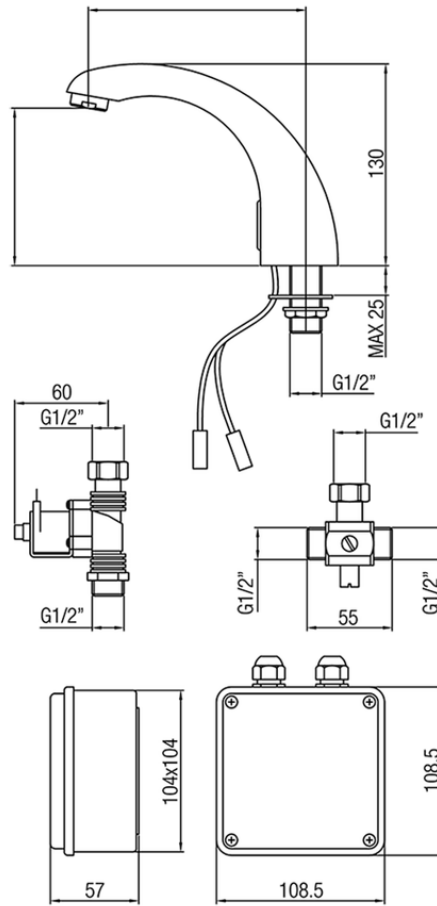

Grifo lavabo electrónico CLINIC&TECHNICAL_303B.01H.

303B.01H.

<https://es.huberitalia.com/grifo-lavabo-electronico-clinictechnical-303b-01h>

2026-06-10