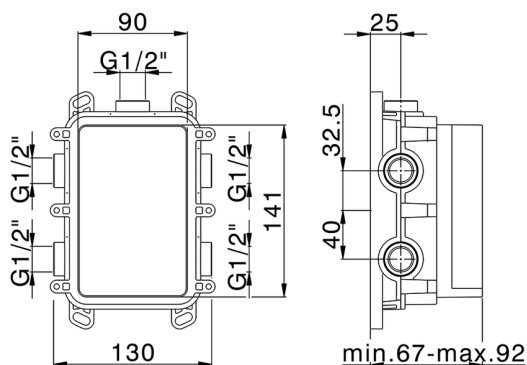

Termostático

El Termostático Huber es tu gestor personal del agua, ayudándote a manejar, controlar y ahorrar agua y energía.

2024-12-31