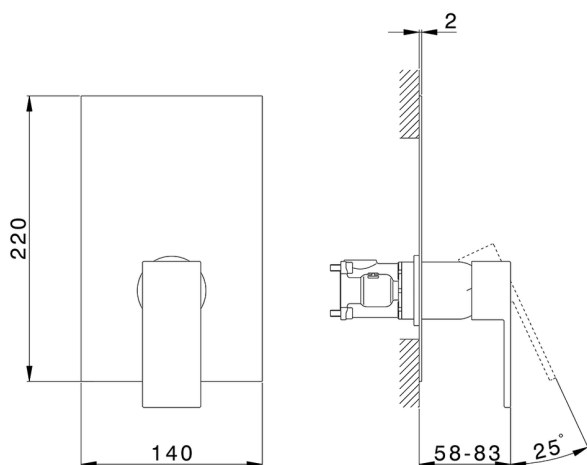

## Conjunto Monomando para One-Box NUOVA EGO\_NE0BM010

MODELO **NE0BM010**

Conjunto Monomando para One-Box, 1 salida, profundidad mínima de instalación 67 mm, sin parte empotrada, para art. ZB00B030-ZB00B031

### CARACTERÍSTICAS

Recambio Cartucho **ZZ97179000**

**Cartucho Monomando 35 mm**

Instalación **Empotrado**

Empotrado 2 **ZB00B031**

**ZB00B030**