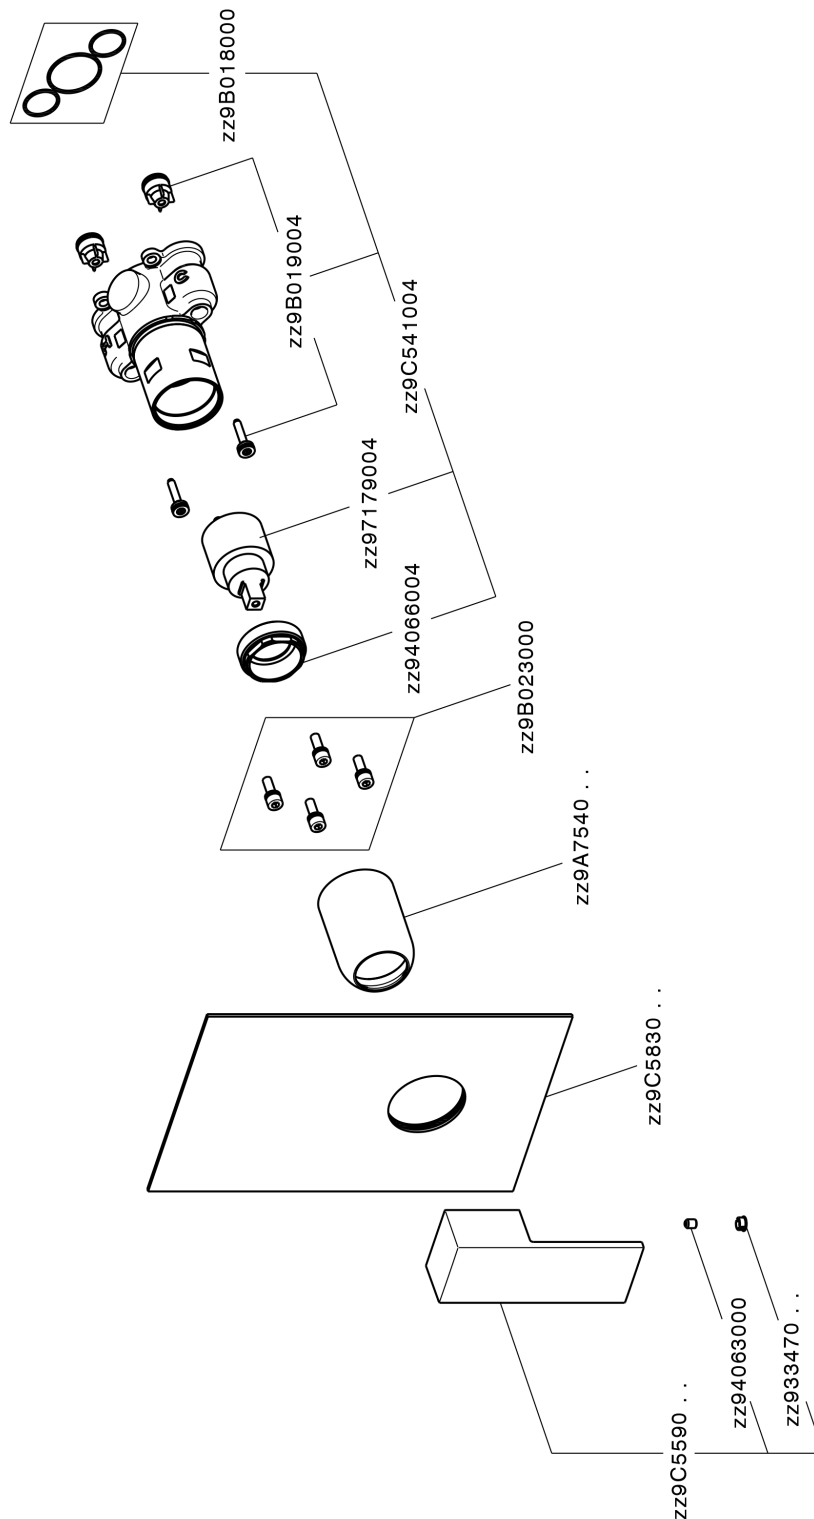

Conjunto Monomando para One-Box NUOVA EGO_NE0BM010

NE0BM010

<https://es.huberitalia.com/conjunto-monomando-para-one-box-nuova-ego-ne0bm010>