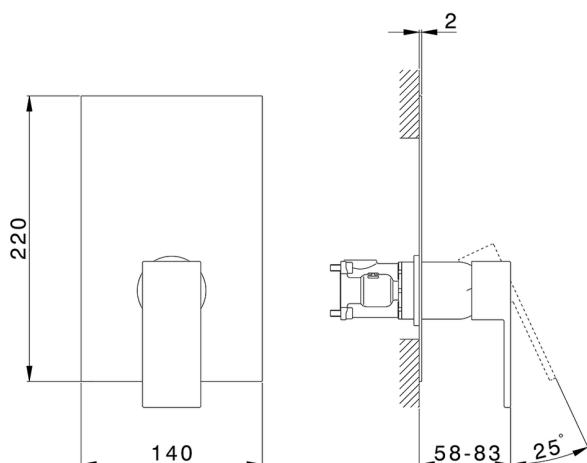

Conjunto Monomando para One-Box NUOVA EGO_NE0BM010

MODELO **NE0BM010**

Conjunto Monomando para One-Box, 1 salida, profundidad mínima de instalación 67 mm, sin parte empotrada, para art. ZB00B030-ZB00B031

ACABADOS DISPONIBLES

-  **21** 21 Cromo
-  **2F** 2F Níquel Cepillado
-  **40** 40 Negro Mate
-  **4Q** 4Q Blanco Mate

CARACTERÍSTICAS

Recambio Cartucho **ZZ97179000**

Cartucho Monomando 35 mm

Instalación **Empotrado**