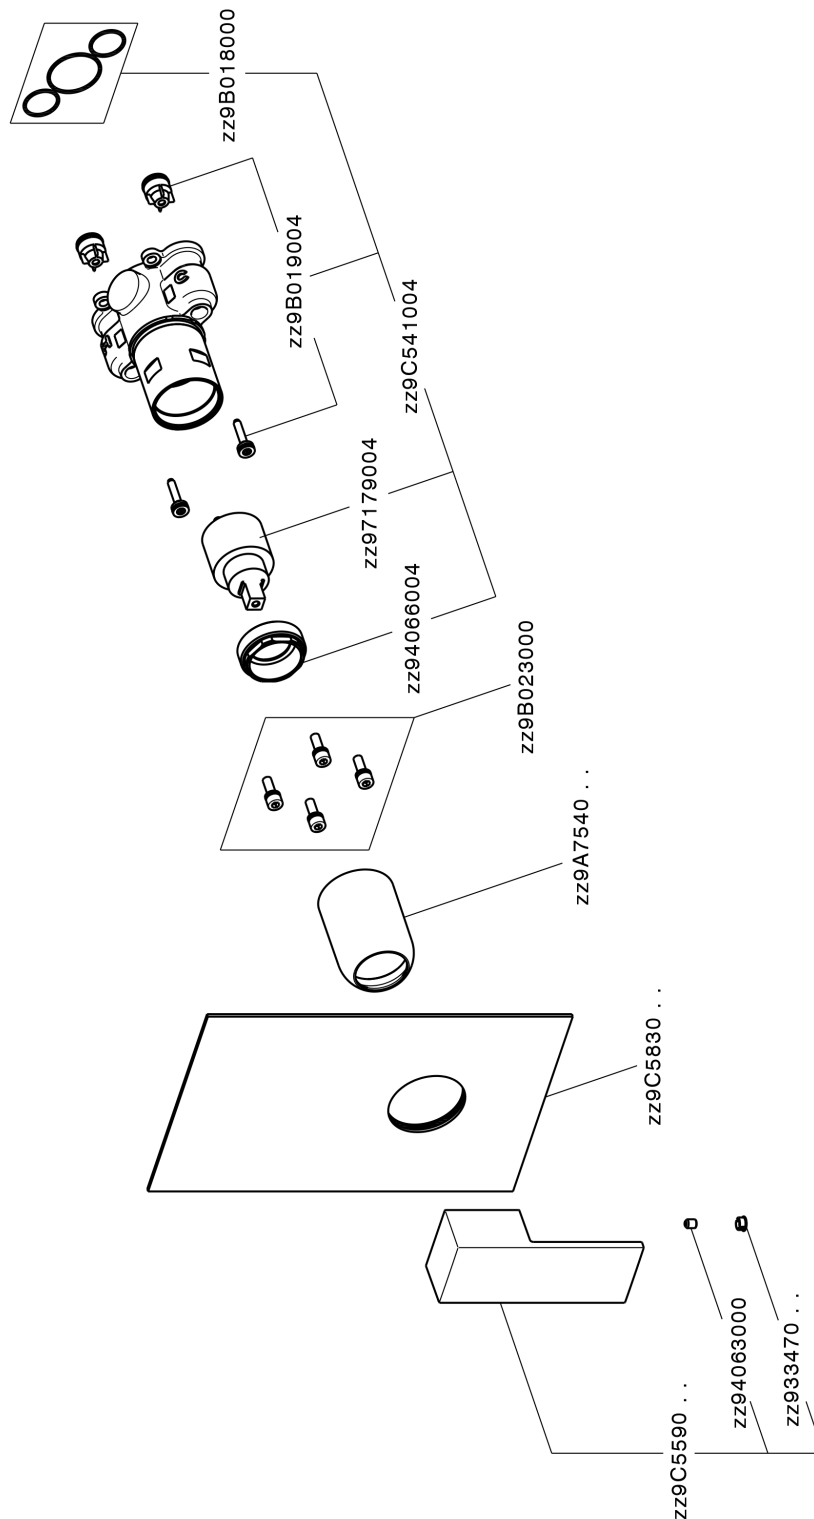

Conjunto Monomando para One-Box NUOVA EGO_NE0BM010

MODELO **NE0BM010**

Conjunto Monomando para One-Box, 1 salida, profundidad mínima de instalación 67 mm, sin parte empotrada, para art. ZB00B030-ZB00B031

ACABADOS DISPONIBLES

-  **21** 21 Cromo
-  **2F** 2F Níquel Cepillado
-  **40** 40 Negro Mate
-  **4Q** 4Q Blanco Mate

CARACTERÍSTICAS

Recambio Cartucho **ZZ97179000**

Cartucho Monomando 35 mm

Instalación **Empotrado**

Empotrado 2 **ZB00B031**

ZB00B030

Conjunto Monomando para One-Box NUOVA EGO_NE0BM010

NE0BM010

<https://es.huberitalia.com/conjunto-monomando-para-one-box-nuova-ego-ne0bm010>

One-Box Universal para empotrado ONE BOX_ZB00B031

MODELO **ZB00B031**

One-Box Universal para empotrado, para termostático o monomando 1 o 2 o 3 salidas, sin parte externa, con silenciadores, con junta para sellado

ACABADOS DISPONIBLES

CARACTERÍSTICAS

Empotrado **1**
 Instalación **Empotrado**