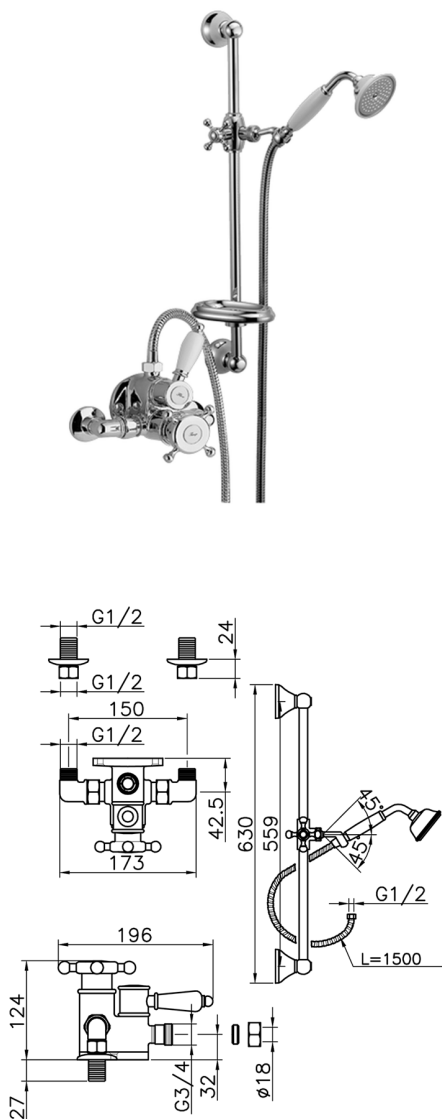

Ducha termostática con barra-corrediza VICTORIAN_190R.VT01H.

MODELO **190R.VT01H.**

Ducha termostática con barra-corrediza, barra corrediza con soporte deslizante 56 cm, duchita una función clásica de Latón D.78 mm, flexible Latón 150 cm

ACABADOS DISPONIBLES

-  **AC** AC Níquel Satinado Cepillado
-  **AG** AG Oro Viejo
-  **BA** BA Bronce Viejo
-  **CR** CR Cromo
-  **2W** 2W Oro Cepillado

CARACTERÍSTICAS

Recambio Cartucho **24.04A.PP**

Cartucho Termostático Plus P 8X20