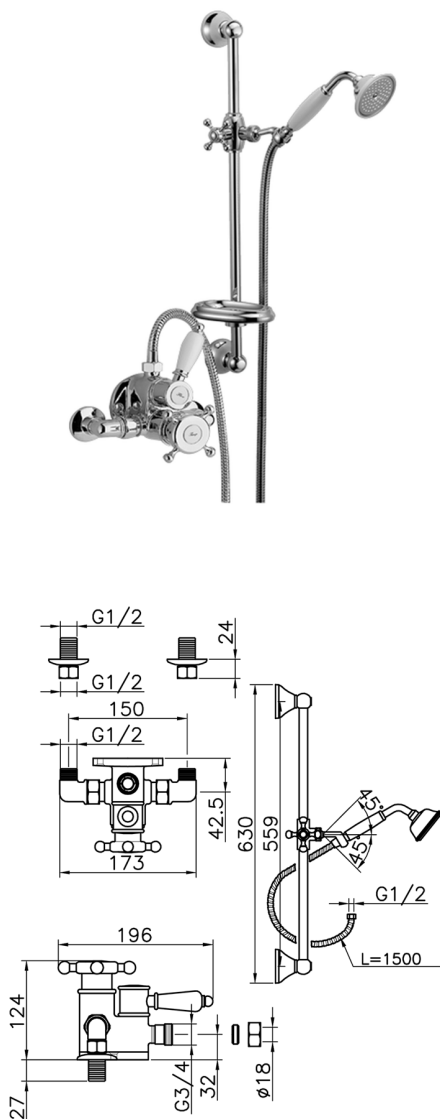

## Ducha termostática con barra-corrediza VICTORIAN\_190R.VT01H.

MODELO **190R.VT01H.**

Ducha termostática con barra-corrediza, barra corrediza con soporte deslizante 56 cm, duchita una función clásica de Latón D.78 mm, flexible Latón 150 cm

ACABADOS DISPONIBLES

-  **AC** AC Níquel Satinado Cepillado
-  **AG** AG Oro Viejo
-  **BA** BA Bronce Viejo
-  **CR** CR Cromo
-  **2W** 2W Oro Cepillado

CARACTERÍSTICAS

Recambio Cartucho **24.04A.PP**

**Cartucho Termostático Plus P 8X20**