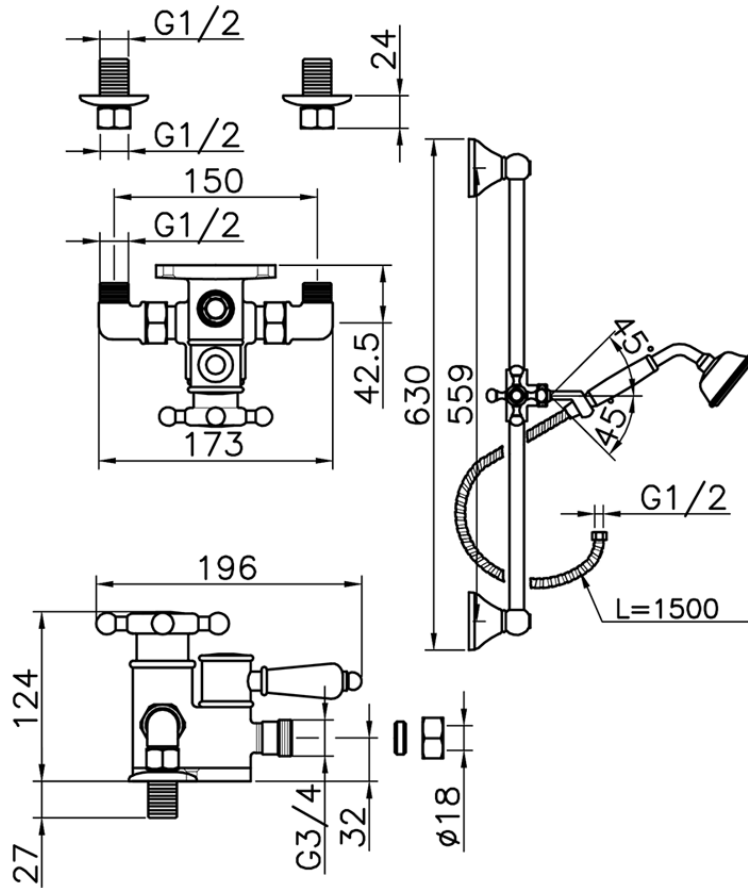

Ducha termostática con barra-corrediza VICTORIAN_190R.VT01H.

190R.VT01H.

<https://es.huberitalia.com/ducha-termostatica-con-barra-corrediza-victorian-190r-vt01h>

2024-11-21