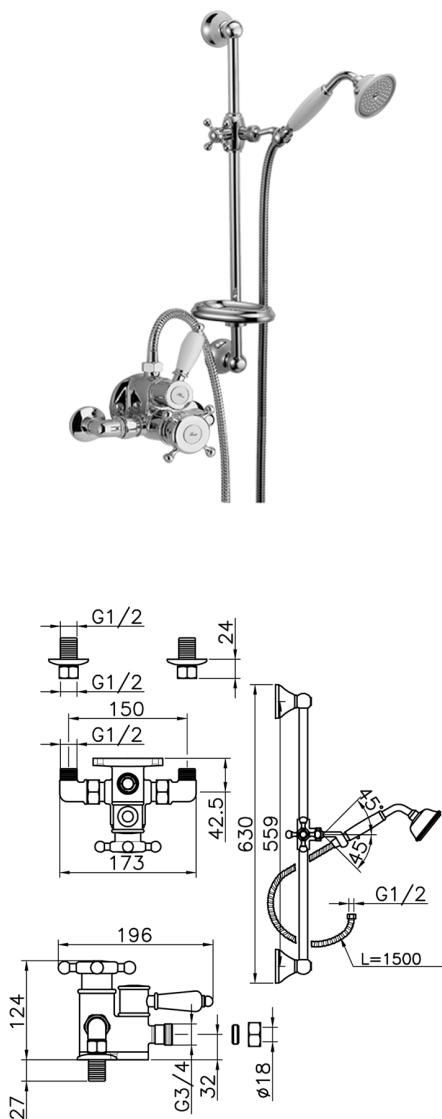

## Ducha termostática con barra-corrediza VICTORIAN\_190R.VT01H.

MODELO **190R.VT01H.**

Ducha termostática con barra-corrediza, barra corrediza con soporte deslizante 56 cm, duchita una función clásica de Latón D.78 mm, flexible Latón 150 cm

ACABADOS DISPONIBLES

-  **AC** AC Níquel Satinado Cepillado
-  **AG** AG Oro Viejo
-  **BA** BA Bronce Viejo
-  **CR** CR Cromo
-  **2W** 2W Oro Cepillado

CARACTERÍSTICAS

Recambio Cartucho **24.04A.PP**

**Cartucho Termostático Plus P 8X20**