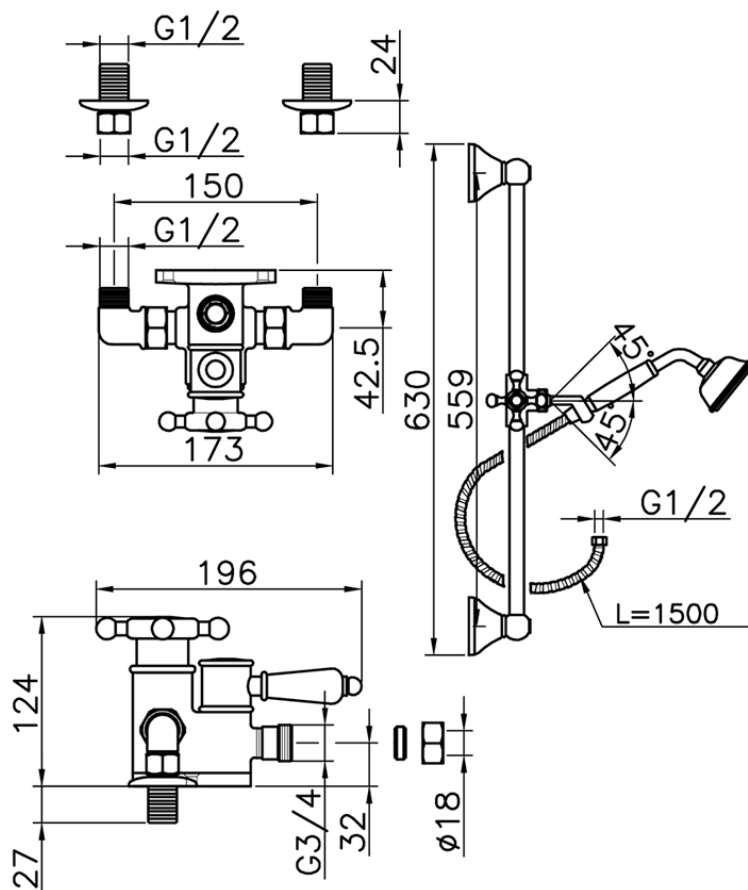

Ducha termostática con barra-corrediza VICTORIAN_190R.VT01H.

190R.VT01H.

<https://es.huberitalia.com/ducha-termostatica-con-barra-corrediza-victorian-190r-vt01h>

2024-11-21