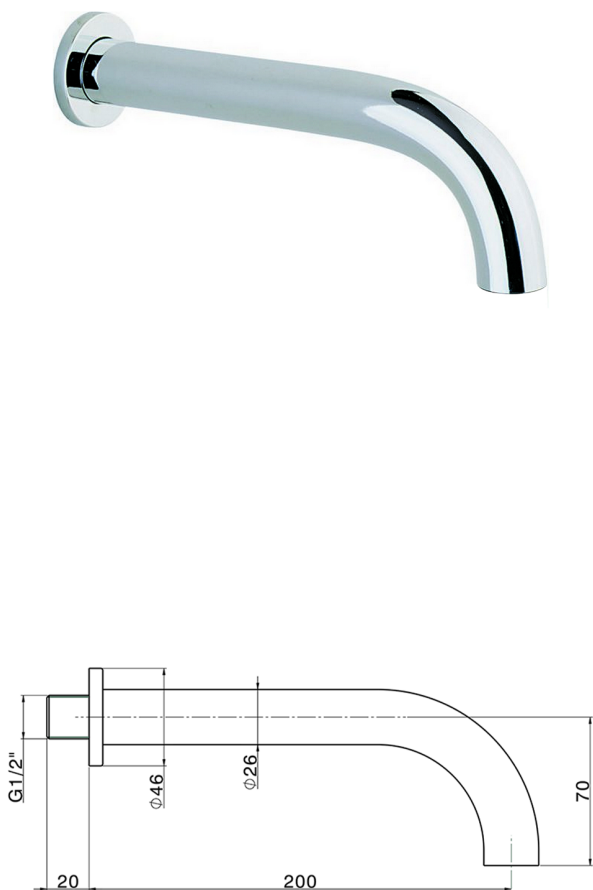

Caño de erogación NUOVA KIRUNA_ZB001250

MODELO **ZB001250**

Caño de erogación, L.200 mm, conexión 1/2" M

ACABADOS DISPONIBLES

- **21** 21 Cromo
- **26** 26 Cobre Viejo
- **2F** 2F Níquel Cepillado
- **2W** 2W Oro Cepillado
- **40** 40 Negro Mate
- **4Q** 4Q Blanco Mate

CARACTERÍSTICAS

2025-01-06