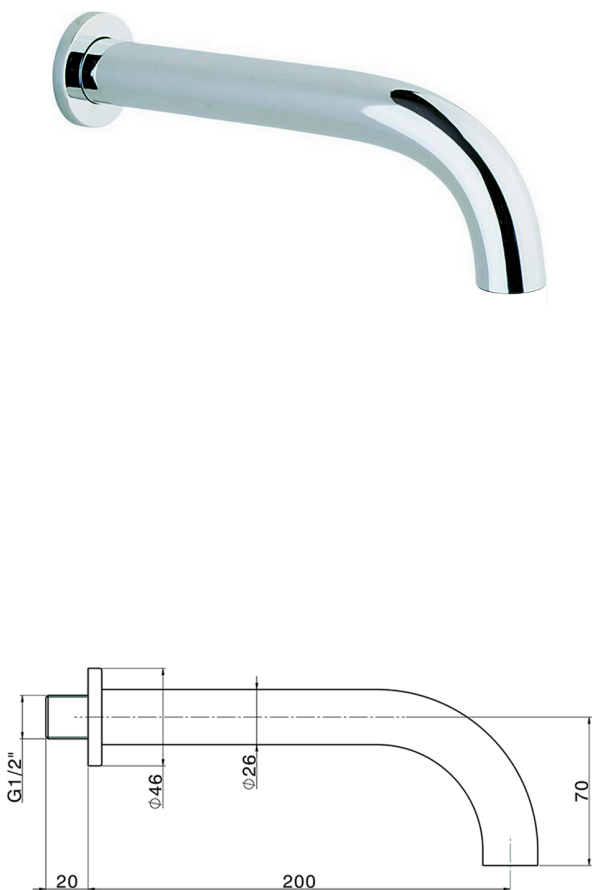

Caño de erogación NUOVA KIRUNA_ZB001250

MODELO **ZB001250**

Caño de erogación, L.200 mm, conexión 1/2" M

ACABADOS DISPONIBLES

- **21** 21 Cromo
- **26** 26 Cobre Viejo
- **2F** 2F Níquel Cepillado
- **2W** 2W Oro Cepillado
- **40** 40 Negro Mate
- **4Q** 4Q Blanco Mate

CARACTERÍSTICAS

2025-01-06