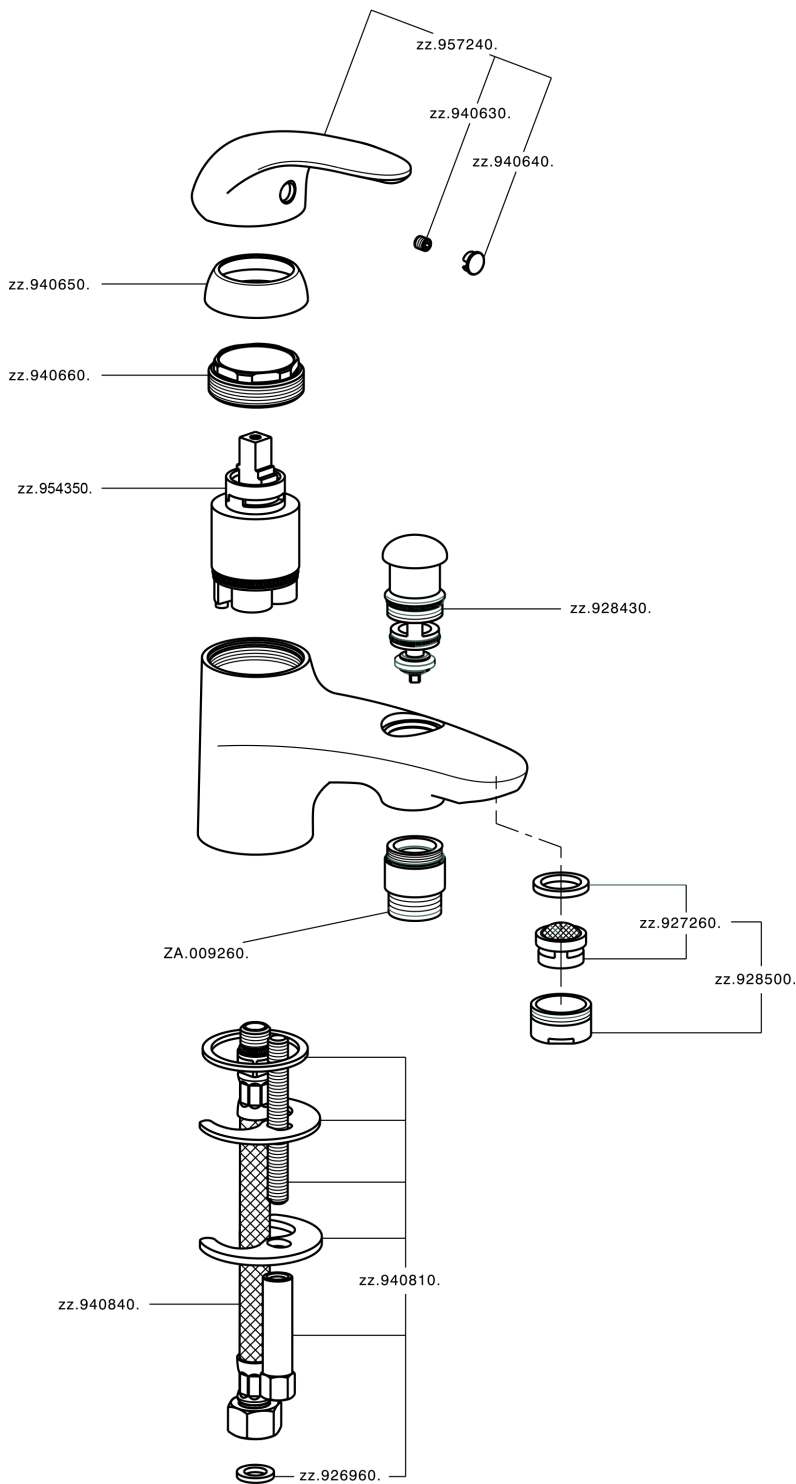

Borde Bañera monomando NORMA_NM000183

MODELO **NM000183**

Borde Bañera monomando, sin conjunto ducha, conexión para latiguillo 1/2" M, latiguillos acero G.3/8"

ACABADOS DISPONIBLES

CARACTERÍSTICAS

Recambio Cartucho **ZZ94034000**

Cartucho Monomando 35 mm

Borde Bañera monomando NORMA_NM000183

NM000183

<https://es.huberitalia.com/borde-banera-monomando-norma-nm000183>

2026-06-10