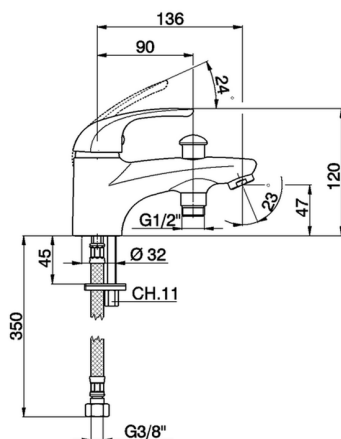

Borde Bañera monomando NORMA_NM000183

MODELO **NM000183**

Borde Bañera monomando, sin conjunto ducha, conexión para latiguillo 1/2" M, latiguillos acero G.3/8"

ACABADOS DISPONIBLES

CARACTERÍSTICAS

Recambio Cartucho **ZZ94034000**

Cartucho Monomando 35 mm

Borde Bañera monomando NORMA_NM000183

NM000183

<https://es.huberitalia.com/borde-banera-monomando-norma-nm000183>

2026-06-10