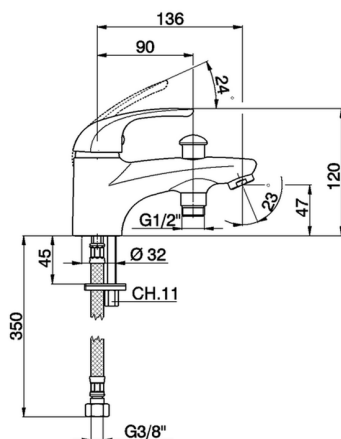

Borde Bañera monomando NORMA_NM000183

MODELO **NM000183**

Borde Bañera monomando, sin conjunto ducha, conexión para latiguillo 1/2" M, latiguillos acero G.3/8"

ACABADOS DISPONIBLES

CARACTERÍSTICAS

Recambio Cartucho **ZZ94034000**

Cartucho Monomando 35 mm

Borde Bañera monomando NORMA_NM000183

NM000183

<https://es.huberitalia.com/borde-banera-monomando-norma-nm000183>

2026-04-12