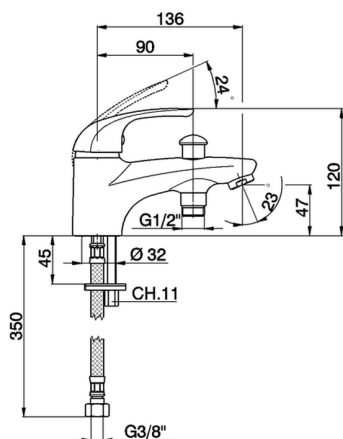

## Borde Bañera monomando NORMA\_NM000183

MODELO **NM000183**

Borde Bañera monomando, sin conjunto ducha, conexión para latiguillo 1/2" M, latiguillos acero G.3/8"

ACABADOS DISPONIBLES

CARACTERÍSTICAS

Recambio Cartucho **ZZ94034000**

**Cartucho Monomando 35 mm**

## Borde Bañera monomando NORMA\_NM000183

NM000183

<https://es.huberitalia.com/borde-banera-monomando-norma-nm000183>

2026-04-10