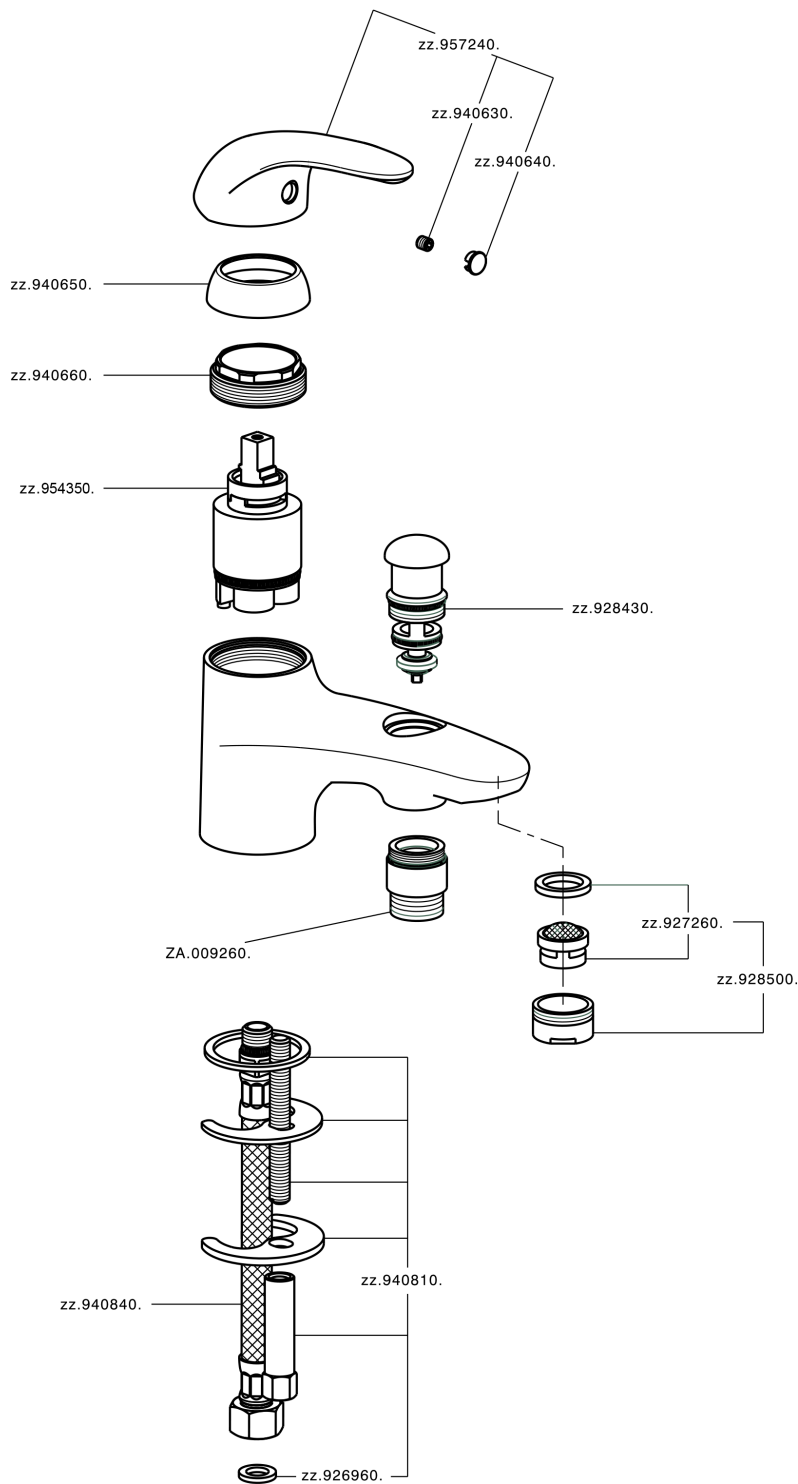

## Borde Bañera monomando NORMA\_NM000183

MODELO **NM000183**

Borde Bañera monomando, sin conjunto ducha, conexión para latiguillo 1/2" M, latiguillos acero G.3/8"

ACABADOS DISPONIBLES

CARACTERÍSTICAS

Recambio Cartucho **ZZ94034000**

**Cartucho Monomando 35 mm**

## Borde Bañera monomando NORMA\_NM000183

NM000183

<https://es.huberitalia.com/borde-banera-monomando-norma-nm000183>

2026-04-10