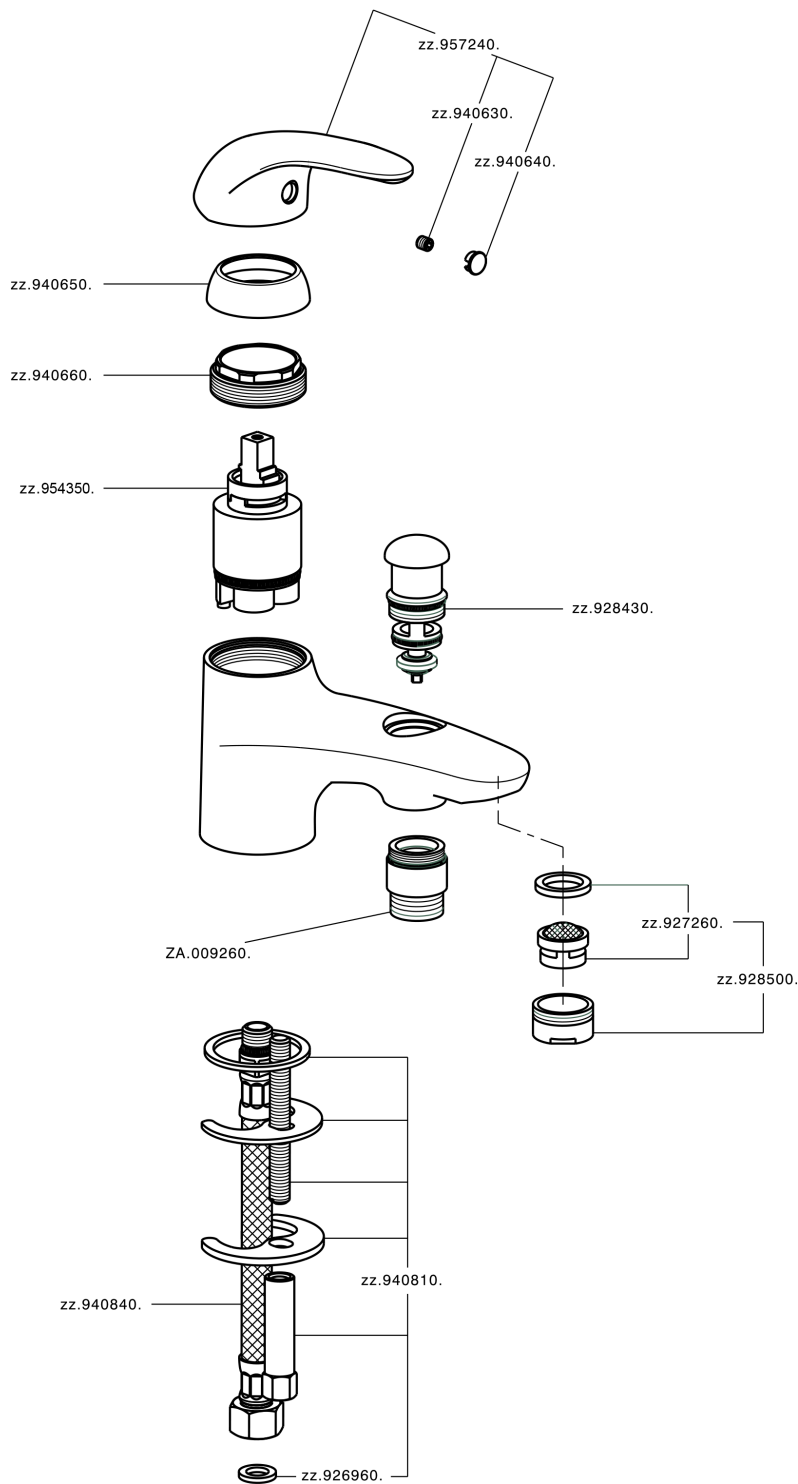

Borde Bañera monomando NORMA_NM000183

NM000183

<https://es.huberitalia.com/borde-banera-monomando-norma-nm000183>

2026-04-10