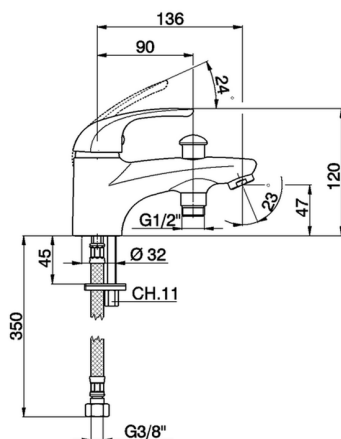

Borde Bañera monomando NORMA_NM000183

MODELO **NM000183**

Borde Bañera monomando, sin conjunto ducha, conexión para latiguillo 1/2" M, latiguillos acero G.3/8"

ACABADOS DISPONIBLES

CARACTERÍSTICAS

Recambio Cartucho **ZZ94034000**

Cartucho Monomando 35 mm

Borde Bañera monomando NORMA_NM000183

NM000183

<https://es.huberitalia.com/borde-banera-monomando-norma-nm000183>

2026-07-01