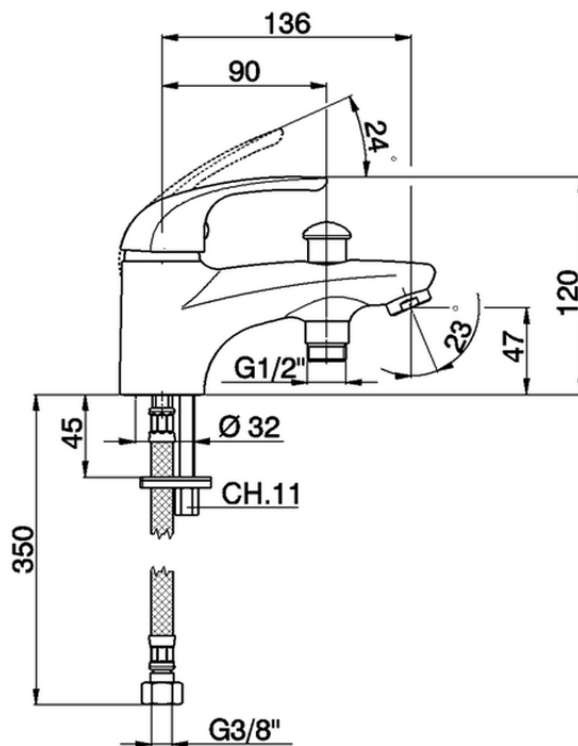

Borde Bañera monomando NORMA_NM000183

NM000183

<https://es.huberitalia.com/borde-banera-monomando-norma-nm000183>

2026-06-10