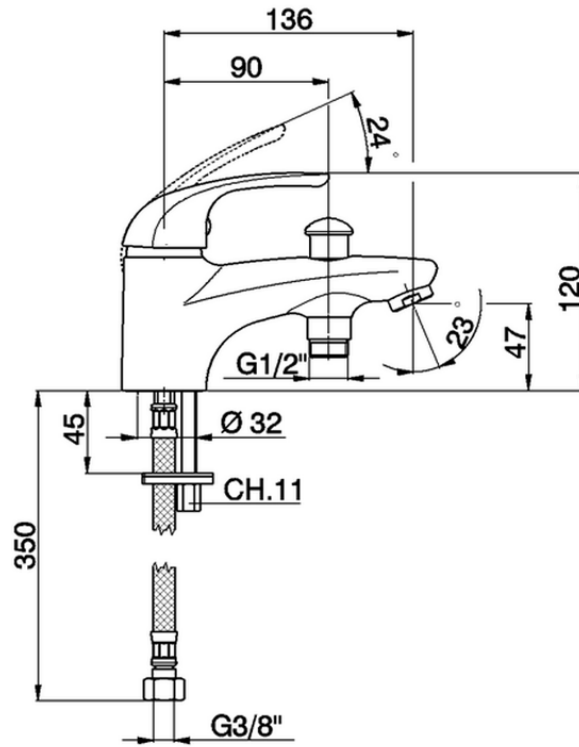

Borde Bañera monomando NORMA_NM000183

NM000183

<https://es.huberitalia.com/borde-banera-monomando-norma-nm000183>

2026-04-10