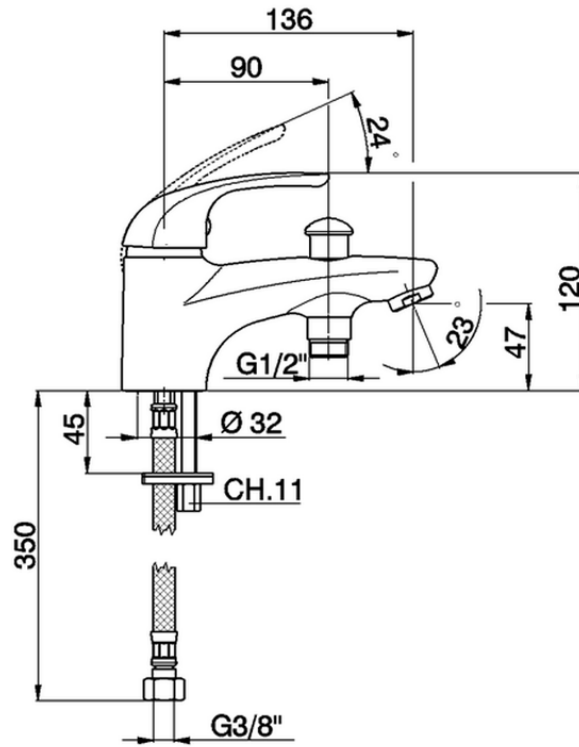

Borde Bañera monomando NORMA_NM000183

NM000183

<https://es.huberitalia.com/borde-banera-monomando-norma-nm000183>

2026-05-20