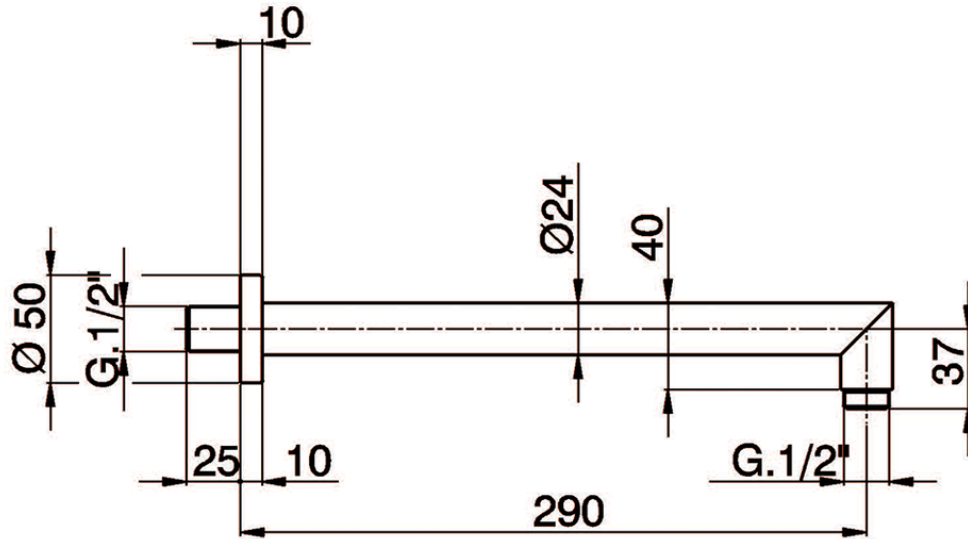

Brazo ducha SHOWER\_SS013243

SS013243

<https://es.huberitalia.com/brazo-ducha-shower-ss013243>

2024-11-24