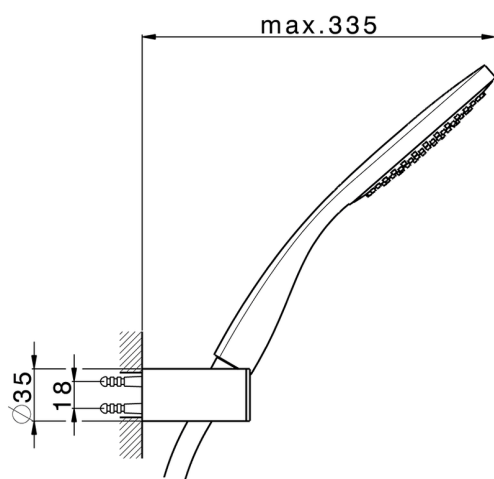

Conjunto ducha duplex SHOWER_SS018350

MODELO **SS018350**

Conjunto ducha duplex, soporte duchita articulado mural, duchita una función Emotion Ø130 mm de ABS

ACABADOS DISPONIBLES

-  **21** 21 Cromo
-  **2F** 2F Níquel Cepillado
-  **2Q** 2Q Black Titanium