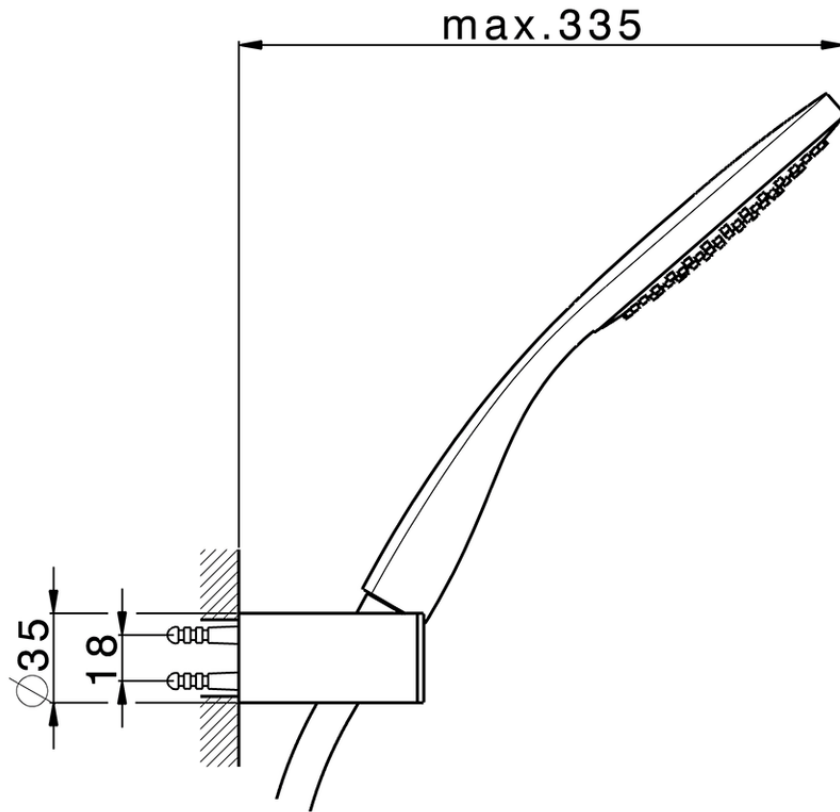

Conjunto ducha duplex SHOWER_SS018350

SS018350

<https://es.huberitalia.com/conjunto-ducha-duplex-shower-ss018350>

2026-04-30