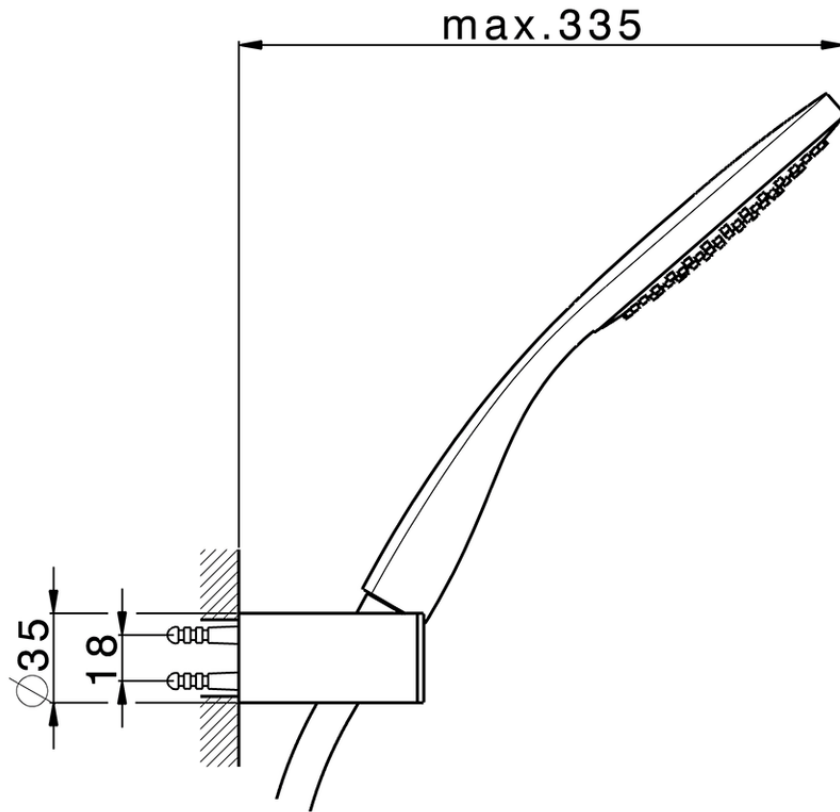

Conjunto ducha duplex SHOWER_SS018350

SS018350

<https://es.huberitalia.com/conjunto-ducha-duplex-shower-ss018350>

2026-05-20