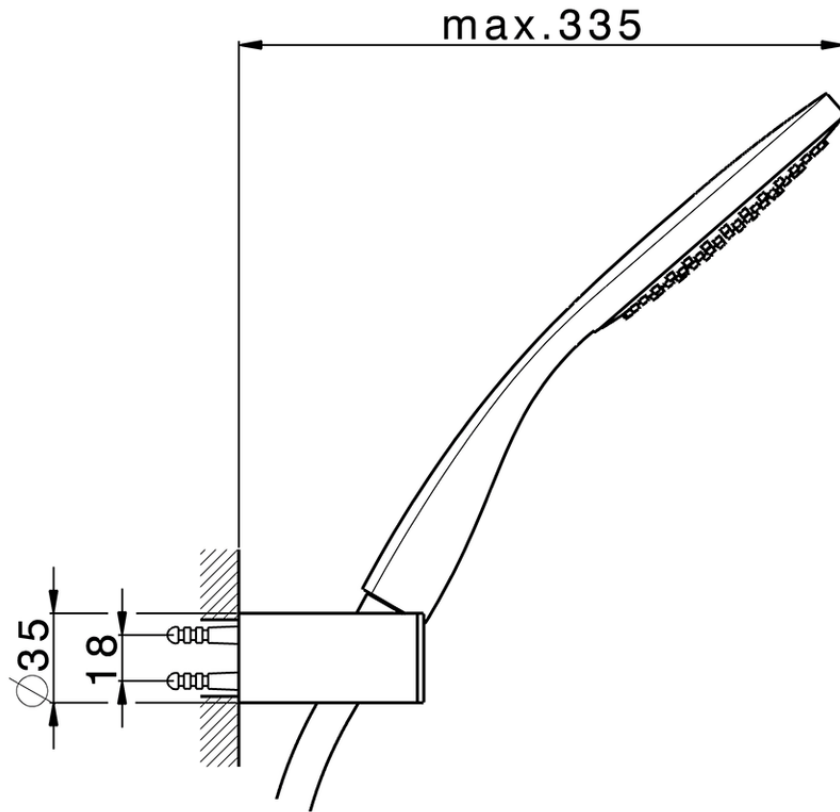

Conjunto ducha duplex SHOWER_SS018350

SS018350

<https://es.huberitalia.com/conjunto-ducha-duplex-shower-ss018350>

2026-06-30