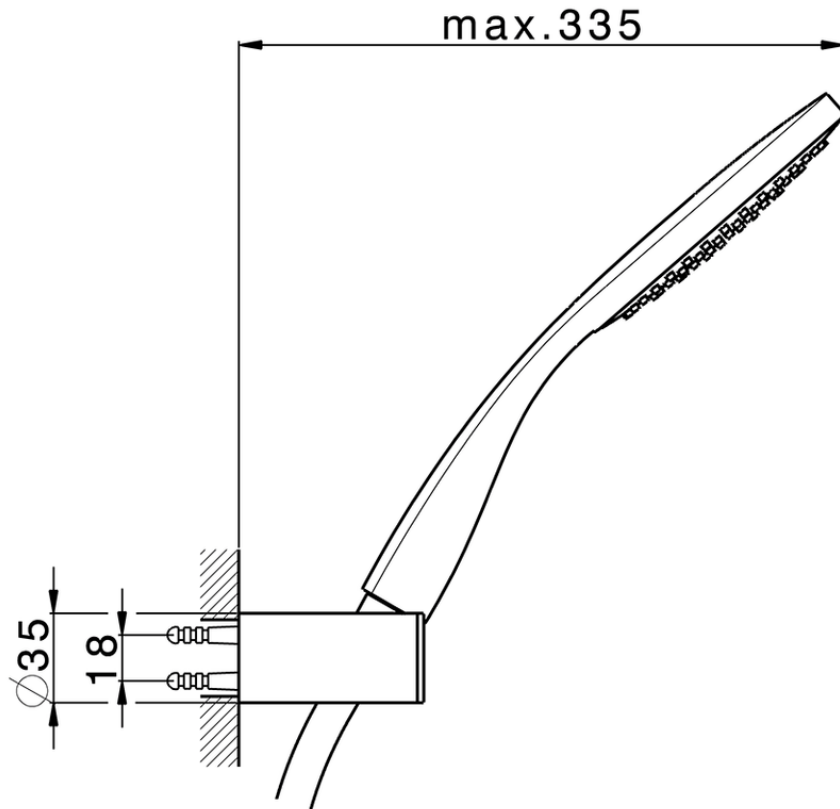

Conjunto ducha duplex SHOWER_SS018350

SS018350

<https://es.huberitalia.com/conjunto-ducha-duplex-shower-ss018350>

2026-06-30