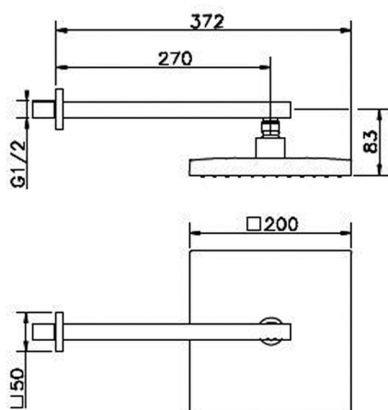

Brazo ducha con rociador SHOWER_SS013290

MODELO **SS013290**

Brazo ducha con rociador, rociador cuadrado 200x200 mm de ABS, brazo ducha L.270 mm

ACABADOS DISPONIBLES

-  **21** 21 Cromo
-  **40** 40 Negro Mate
-  **4Q** 4Q Blanco Mate