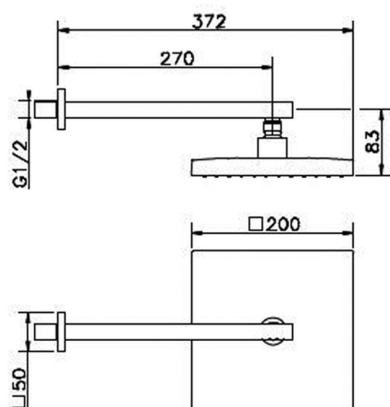

Brazo ducha con rociador SHOWER_SS013290

MODELO **SS013290**

Brazo ducha con rociador, rociador cuadrado 200x200 mm de ABS, brazo ducha L.270 mm

ACABADOS DISPONIBLES

-  **21** 21 Cromo
-  **40** 40 Negro Mate
-  **4Q** 4Q Blanco Mate