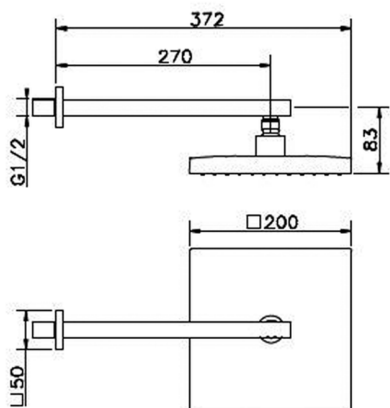

Brazo ducha con rociador SHOWER_SS013290

MODELO **SS013290**

Brazo ducha con rociador, rociador cuadrado 200x200 mm de ABS, brazo ducha L.270 mm

ACABADOS DISPONIBLES

- **21** 21 Cromo
- **40** 40 Negro Mate
- **4Q** 4Q Blanco Mate

CARACTERÍSTICAS

2026-06-15