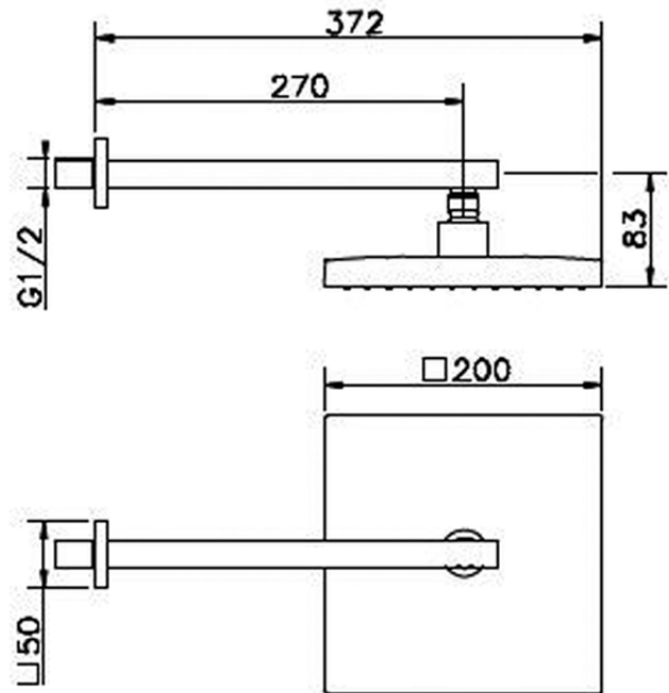

## Brazo ducha con rociador SHOWER\_SS013290

SS013290

<https://es.huberitalia.com/brazo-ducha-con-rociador-shower-ss013290>

2026-06-15