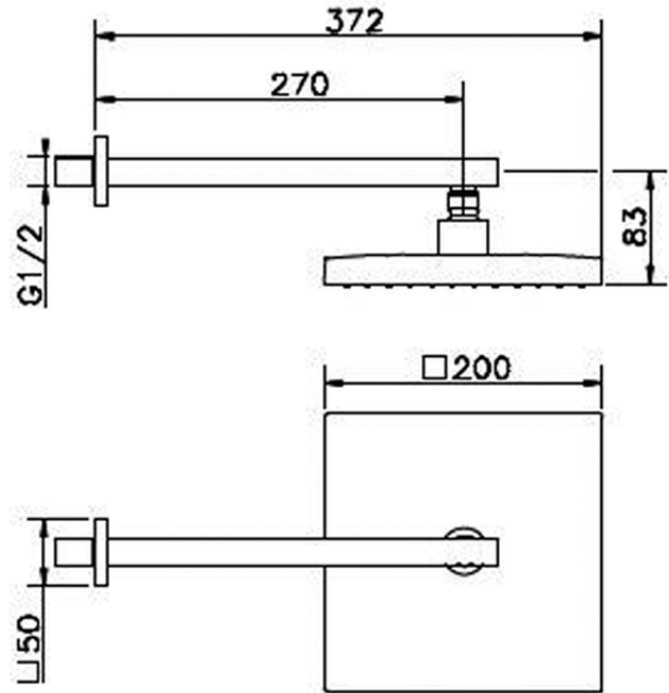

Brazo ducha con rociador SHOWER_SS013290

SS013290

<https://es.huberitalia.com/brazo-ducha-con-rociador-shower-ss013290>

2026-05-20