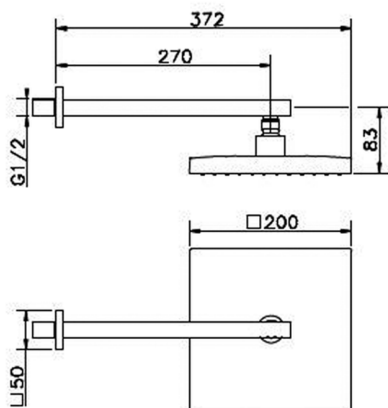

Brazo ducha con rociador SHOWER_SS013290

MODELO **SS013290**

Brazo ducha con rociador, rociador cuadrado 200x200 mm de ABS, brazo ducha L.270 mm

ACABADOS DISPONIBLES

- **21** 21 Cromo
- **40** 40 Negro Mate
- **4Q** 4Q Blanco Mate

CARACTERÍSTICAS

2026-04-09