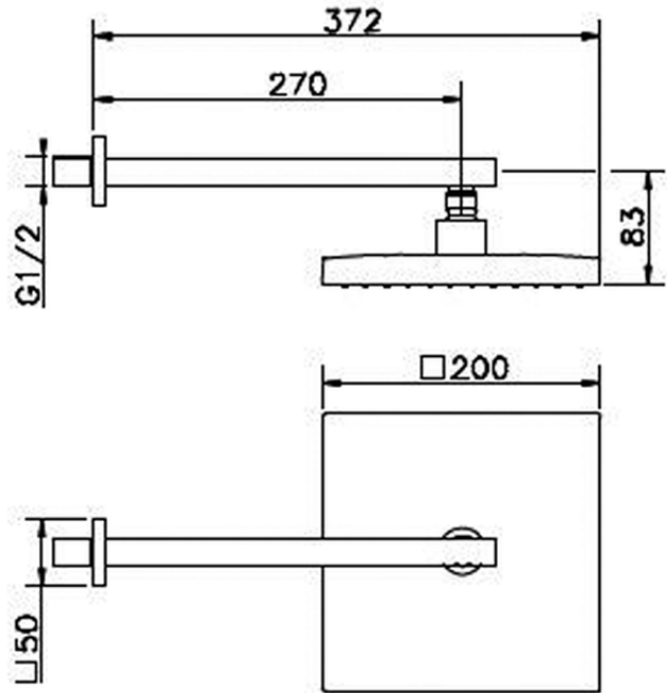

Brazo ducha con rociador SHOWER_SS013290

SS013290

<https://es.huberitalia.com/brazo-ducha-con-rociador-shower-ss013290>

2026-06-30