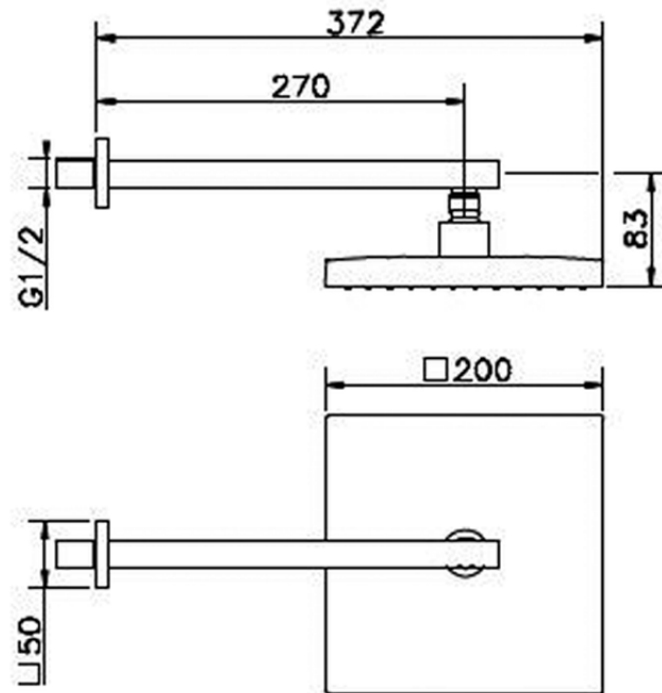

## Brazo ducha con rociador SHOWER\_SS013290

SS013290

<https://es.huberitalia.com/brazo-ducha-con-rociador-shower-ss013290>

2026-06-10