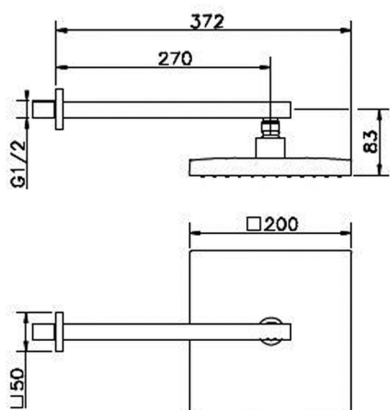

Brazo ducha con rociador SHOWER_SS013290

MODELO **SS013290**

Brazo ducha con rociador, rociador cuadrado 200x200 mm de ABS, brazo ducha L.270 mm

ACABADOS DISPONIBLES

-  **21** 21 Cromo
-  **40** 40 Negro Mate
-  **4Q** 4Q Blanco Mate