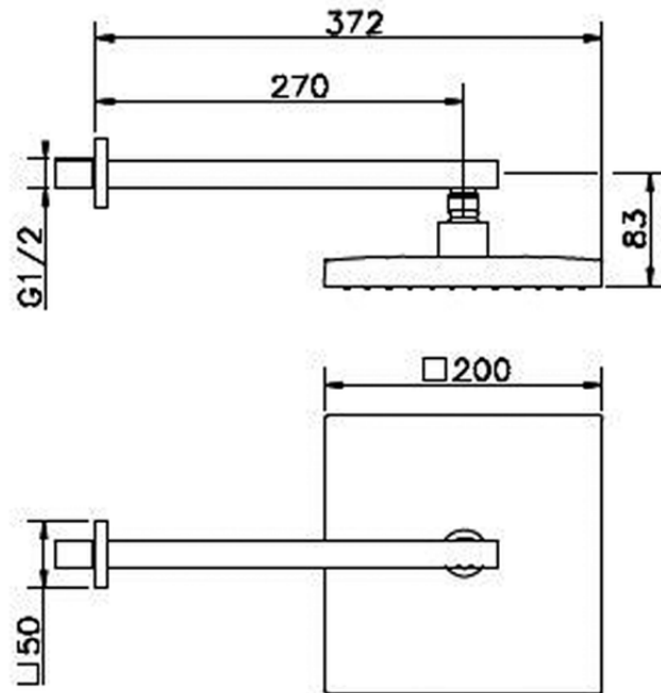

Brazo ducha con rociador SHOWER_SS013290

SS013290

<https://es.huberitalia.com/brazo-ducha-con-rociador-shower-ss013290>

2026-05-20