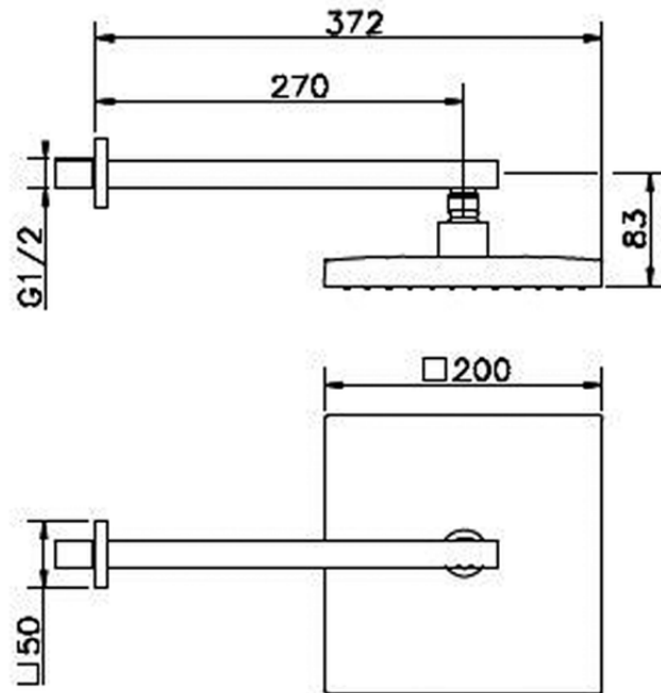

Brazo ducha con rociador SHOWER_SS013290

SS013290

<https://es.huberitalia.com/brazo-ducha-con-rociador-shower-ss013290>

2026-04-09