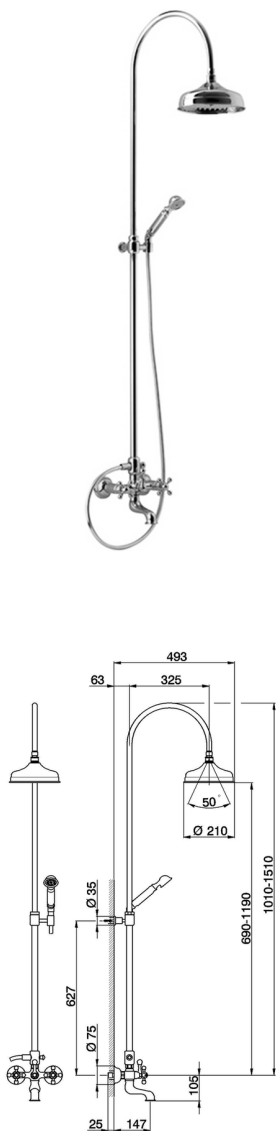

Columna bañera 3 funciones CROISETTE_AC904151

MODELO **AC904151**

Columna bañera 3 funciones, desviador 2 salidas, columna telescópica, soporte duchita fijo, duchita una función clásica Ø53 mm de Latón, rociador redondo Ø210 mm de Latón, flexible de Latón 150 cm

ACABADOS DISPONIBLES

21 21 Cromo

24 24 Oro

27 27 Bronce Viejo

2A 2A Niquel Satinado Cepillado

74 74 Cromo/Oro

2W 2W Oro Cepillado

CARACTERÍSTICAS