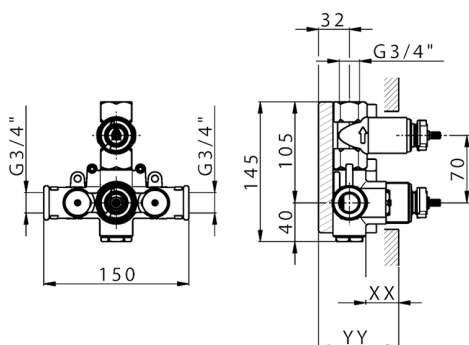

Parte empotrada termostático ducha 1 salida, llave de paso con salida 3/4", sin parte externa

**ACABADOS DISPONIBLES**

**04** 04 Sin Acabado

**CARACTERÍSTICAS**

 Instalación **Empotrado**

 Recambio Cartucho **23.51A.HF**
**Cartucho Termostático HF**

 Empotrado **1**

**Piastra/Plate/Plaque/Platte/Placa**

2-3mm: XX 25-40 YY 76-91

10 mm: XX 16-31 YY 65-80

**Termostático**

El Termostático Huber es tu gestor personal del agua, ayudándote a manejar, controlar y ahorrar agua y energía.

**Parte empotrada termostático ducha 1 salida EMPOTRADO\_ZB007301**
**MODELO ZB007301**

Parte empotrada termostático ducha 1 salida, con llave de paso, sin parte externa

**ACABADOS DISPONIBLES**

**04** 04 Sin Acabado