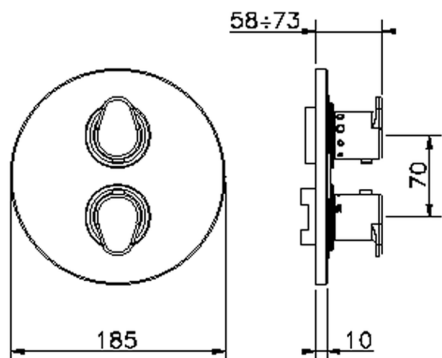

CARACTERÍSTICAS

Instalación	Empotrado
Empotrado 2	ZB007361
	ZB007301

Termostático

El Termostático Huber es tu gestor personal del agua, ayudándote a manejar, controlar y ahorrar agua y energía.