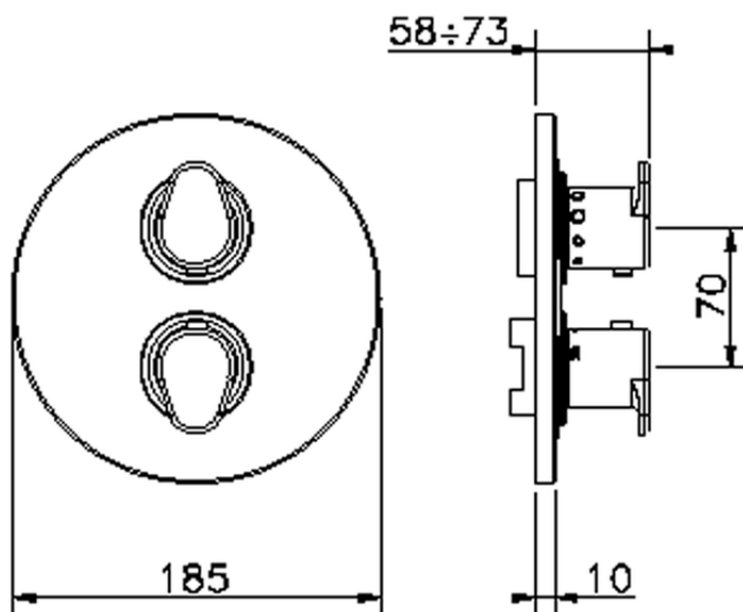

## Parte externa termostático ducha emp. 1 salida THERMO\_H3007300

H3007300

<https://es.huberitalia.com/parte-externa-termostatico-ducha-emp-1-salida-thermo-h3007300>

## Piastra/Plate/Plaque/Platte/Placa

2-3mm: XX 25-40 YY 76-91

10 mm: XX 16-31 YY 65-80

ZB007361

<https://es.huberitalia.com/parte-empotrada-termostatico-ducha-1-salida-empotrado-zb007361>

## Piastra/Plate/Plaque/Platte/Placa

2-3mm: XX 25-40 YY 76-91

10 mm: XX 16-31 YY 65-80

ZB007301

<https://es.huberitalia.com/parte-empotrada-termostatico-ducha-1-salida-empotrado-zb007301>

2026-05-20