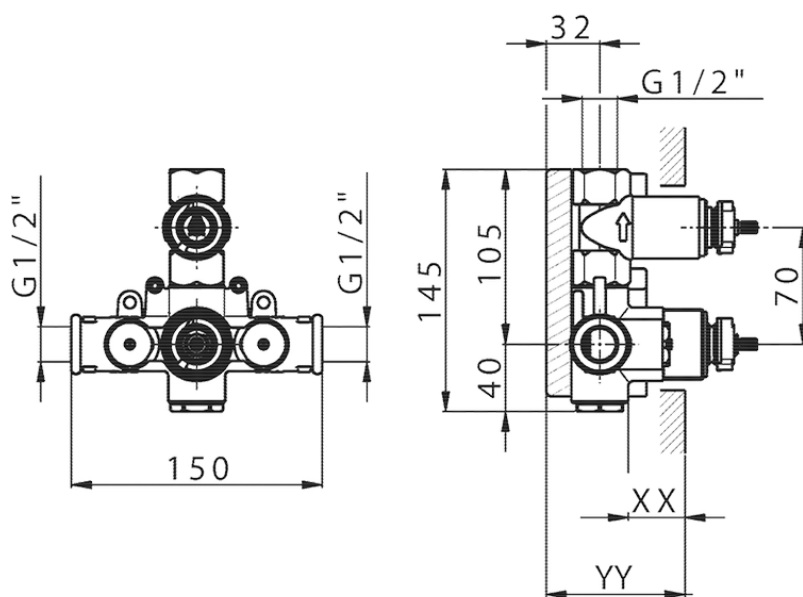

## Parte externa termostático ducha emp. 1 salida THERMO\_H3007300

H3007300

<https://es.huberitalia.com/parte-externa-termostatico-ducha-emp-1-salida-thermo-h3007300>

## Piastra/Plate/Plaque/Platte/Placa

2-3mm: XX 25-40 YY 76-91

10 mm: XX 16-31 YY 65-80

ZB007361

<https://es.huberitalia.com/parte-empotrada-termostatico-ducha-1-salida-empotrado-zb007361>

## Piastra/Plate/Plaque/Platte/Placa

2-3mm: XX 25-40 YY 76-91

10 mm: XX 16-31 YY 65-80

ZB007301

<https://es.huberitalia.com/parte-empotrada-termostatico-ducha-1-salida-empotrado-zb007301>

2026-06-13