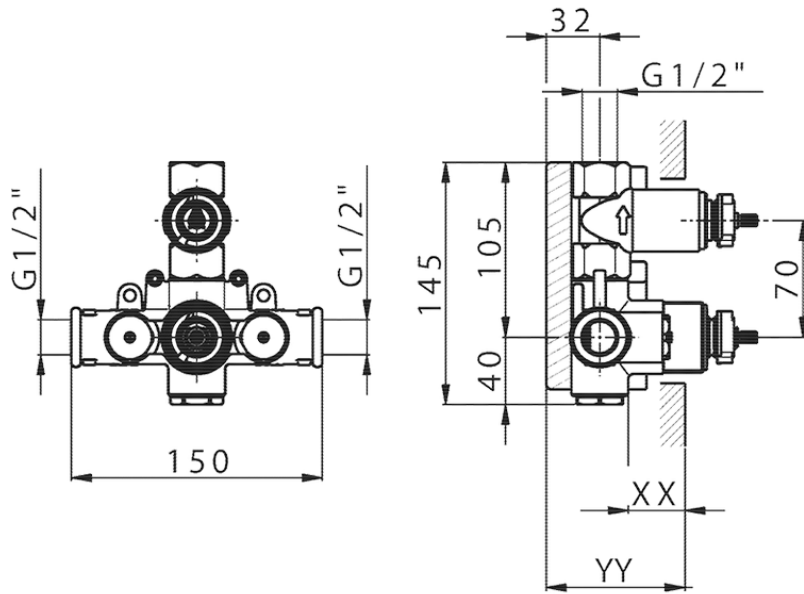

Parte externa termostático ducha emp. 1 salida THERMO_H3007300

H3007300

<https://es.huberitalia.com/parte-externa-termostatico-ducha-emp-1-salida-thermo-h3007300>

Piastra/Plate/Plaque/Platte/Placa

2-3mm: XX 25-40 YY 76-91

10 mm: XX 16-31 YY 65-80

ZB007361

<https://es.huberitalia.com/parte-empotrada-termostatico-ducha-1-salida-empotrado-zb007361>

Piastra/Plate/Plaque/Platte/Placa

2-3mm: XX 25-40 YY 76-91

10 mm: XX 16-31 YY 65-80

ZB007301

<https://es.huberitalia.com/parte-empotrada-termostatico-ducha-1-salida-empotrado-zb007301>

2026-06-15