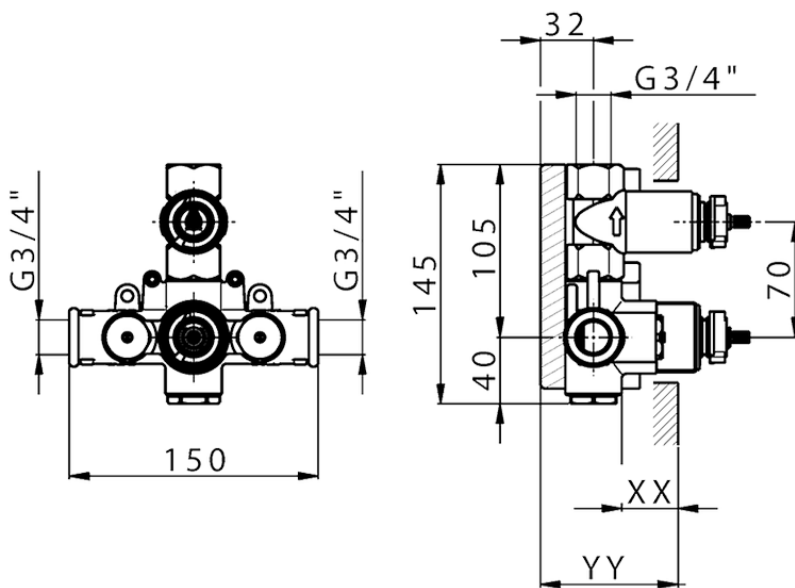

## Parte externa termostático ducha emp. 1 salida THERMO\_H3007300

H3007300

<https://es.huberitalia.com/parte-externa-termostatico-ducha-emp-1-salida-thermo-h3007300>

## Piastra/Plate/Plaque/Platte/Placa

2-3mm: XX 25-40 YY 76-91

10 mm: XX 16-31 YY 65-80

ZB007361

<https://es.huberitalia.com/parte-empotrada-termostatico-ducha-1-salida-empotrado-zb007361>

## Piastra/Plate/Plaque/Platte/Placa

2-3mm: XX 25-40 YY 76-91

10 mm: XX 16-31 YY 65-80

ZB007301

<https://es.huberitalia.com/parte-empotrada-termostatico-ducha-1-salida-empotrado-zb007301>

2026-05-20