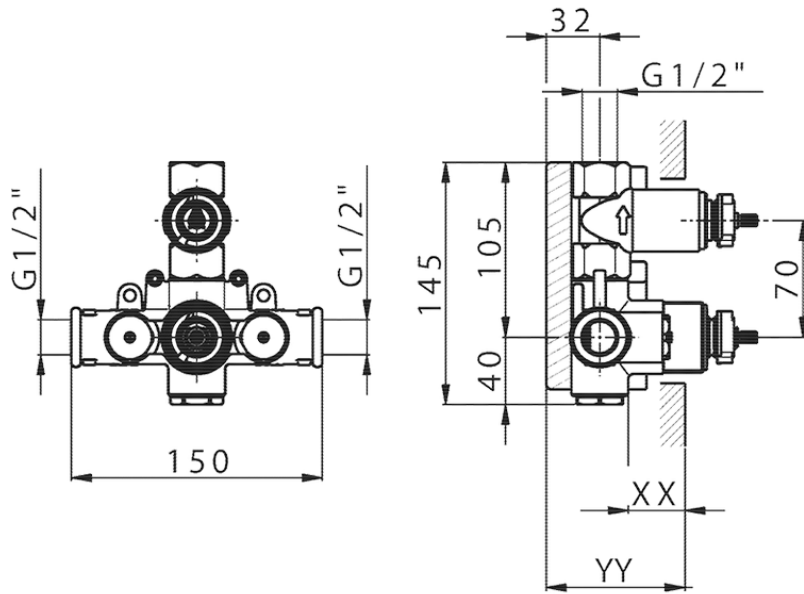

Parte externa termostático ducha emp. 1 salida THERMO_H3007300

H3007300

<https://es.huberitalia.com/parte-externa-termostatico-ducha-emp-1-salida-thermo-h3007300>

Piastra/Plate/Plaque/Platte/Placa

2-3mm: XX 25-40 YY 76-91

10 mm: XX 16-31 YY 65-80

ZB007361

<https://es.huberitalia.com/parte-empotrada-termostatico-ducha-1-salida-empotrado-zb007361>

Piastra/Plate/Plaque/Platte/Placa

2-3mm: XX 25-40 YY 76-91

10 mm: XX 16-31 YY 65-80

ZB007301

<https://es.huberitalia.com/parte-empotrada-termostatico-ducha-1-salida-empotrado-zb007301>

2026-04-15