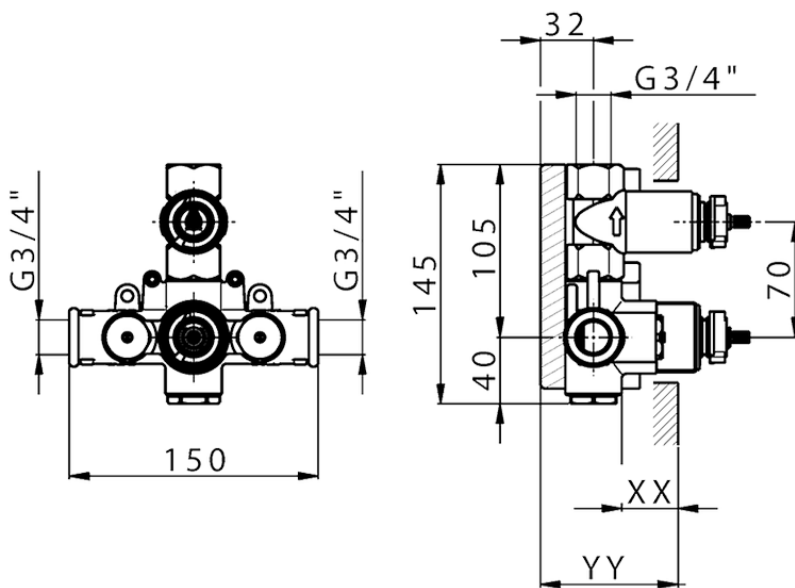

## Parte externa termostático ducha emp. 1 salida THERMO\_H3007300

H3007300

<https://es.huberitalia.com/parte-externa-termostatico-ducha-emp-1-salida-thermo-h3007300>

## Piastra/Plate/Plaque/Platte/Placa

2-3mm: XX 25-40 YY 76-91

10 mm: XX 16-31 YY 65-80

ZB007361

<https://es.huberitalia.com/parte-empotrada-termostatico-ducha-1-salida-empotrado-zb007361>

**Piastra/Plate/Plaque/Platte/Placa**

2-3mm: XX 25-40 YY 76-91

10 mm: XX 16-31 YY 65-80

ZB007301

<https://es.huberitalia.com/parte-empotrada-termostatico-ducha-1-salida-empotrado-zb007301>

2026-06-15