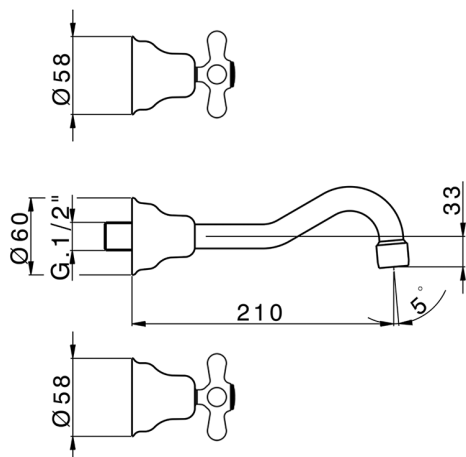

Parte externa lavabo de pared CROISSETTE_CS013510

MODELO **CS013510**

Parte externa lavabo de pared, sin parte empotrada, para art. ZB033510

ACABADOS DISPONIBLES

-  **21** 21 Cromo
-  **27** 27 Bronce Viejo
-  **2G** 2G Oro Viejo
-  **2W** 2W Oro Cepillado

CARACTERÍSTICAS

Instalación **Empotrado**
 Empotrado 1 **ZB033510**

Parte empotrada lavabo de pared EMPOTRADO_ZB033510

MODELO **ZB033510**

Parte empotrada lavabo de pared, con dos monturas de apertura hacia la derecha