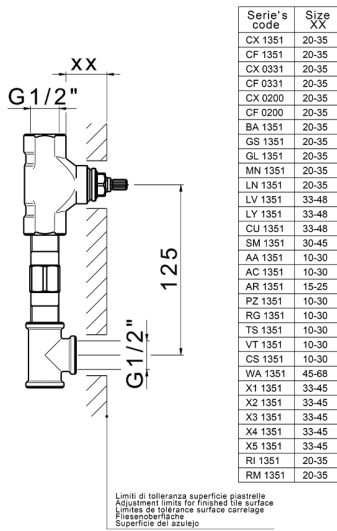

Parte externa lavabo de pared CROISSETTE_CS013510

MODELO **CS013510**

Parte externa lavabo de pared, sin parte empotrada, para art. ZB033510

ACABADOS DISPONIBLES

-  **21** 21 Cromo
-  **27** 27 Bronce Viejo
-  **2G** 2G Oro Viejo
-  **2W** 2W Oro Cepillado

CARACTERÍSTICAS

Instalación **Empotrado**
 Empotrado 1 **ZB033510**

Parte empotrada lavabo de pared EMPOTRADO_ZB033510

MODELO **ZB033510**

Parte empotrada lavabo de pared, con dos monturas de apertura hacia la derecha

ACABADOS DISPONIBLES

 **04** 04 Sin Acabado

CARACTERÍSTICAS

Instalación **Empotrado**

Empotrado **1**

2026-04-10