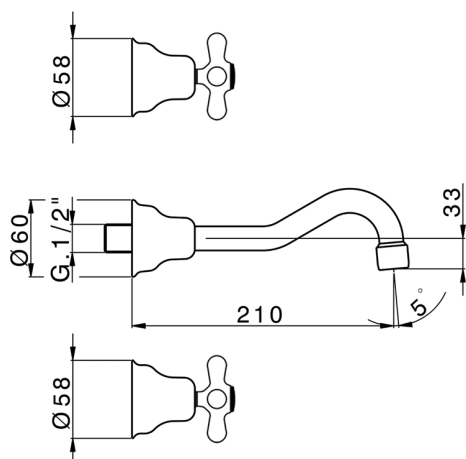

Parte externa lavabo de pared CROISSETTE_CS013510

MODELO **CS013510**

Parte externa lavabo de pared, sin parte empotrada, para art. ZB033510

ACABADOS DISPONIBLES

-  **21** 21 Cromo
-  **27** 27 Bronce Viejo
-  **2G** 2G Oro Viejo
-  **2W** 2W Oro Cepillado

CARACTERÍSTICAS

Instalación **Empotrado**
 Empotrado 1 **ZB033510**

Parte empotrada lavabo de pared EMPOTRADO_ZB033510

MODELO **ZB033510**

Parte empotrada lavabo de pared, con dos monturas de apertura hacia la derecha

ACABADOS DISPONIBLES

 **04** 04 Sin Acabado

CARACTERÍSTICAS

Instalación **Empotrado**

Empotrado **1**

2026-04-10