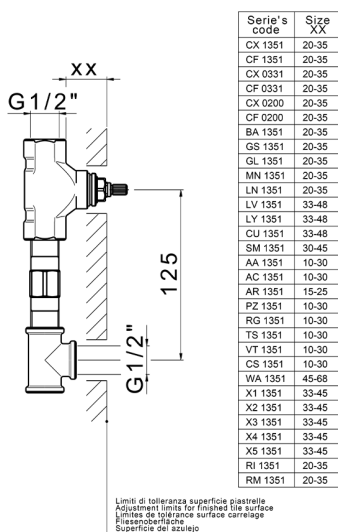

CARACTERÍSTICAS

Instalación **Empotrado**
Empotrado **1**