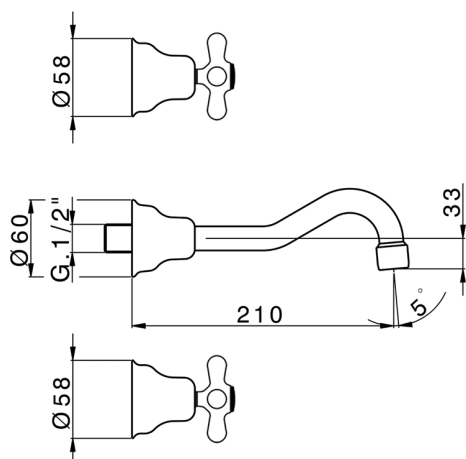

Parte externa lavabo de pared CROISSETTE_CS013510

MODELO **CS013510**

Parte externa lavabo de pared, sin parte empotrada, para art. ZB033510

ACABADOS DISPONIBLES

-  **21** 21 Cromo
-  **27** 27 Bronce Viejo
-  **2G** 2G Oro Viejo
-  **2W** 2W Oro Cepillado

CARACTERÍSTICAS

Instalación **Empotrado**
 Empotrado 1 **ZB033510**

Parte empotrada lavabo de pared EMPOTRADO_ZB033510

MODELO **ZB033510**

Parte empotrada lavabo de pared, con dos monturas de apertura hacia la derecha