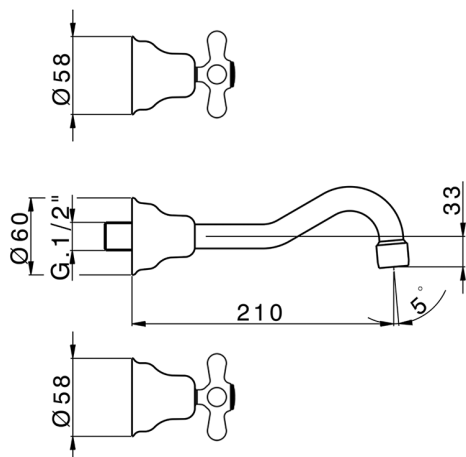

Parte externa lavabo de pared CROISSETTE_CS013510

MODELO **CS013510**

Parte externa lavabo de pared, sin parte empotrada, para art. ZB033510

ACABADOS DISPONIBLES

-  **21** 21 Cromo
-  **27** 27 Bronce Viejo
-  **2G** 2G Oro Viejo
-  **2W** 2W Oro Cepillado

CARACTERÍSTICAS

Instalación **Empotrado**
 Empotrado 1 **ZB033510**

Parte empotrada lavabo de pared EMPOTRADO_ZB033510

MODELO **ZB033510**

Parte empotrada lavabo de pared, con dos monturas de apertura hacia la derecha

ACABADOS DISPONIBLES

04 04 Sin Acabado

CARACTERÍSTICAS

Instalación **Empotrado**

Empotrado **1**

2026-04-10