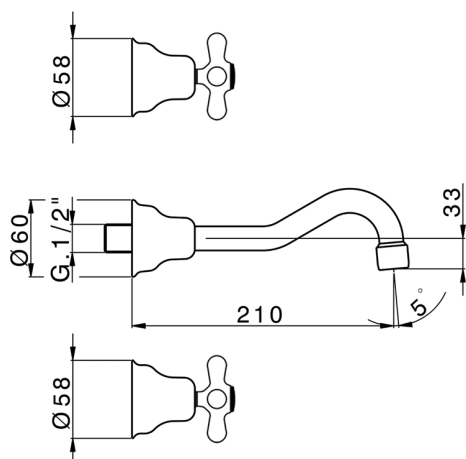

## Parte externa lavabo de pared CROISSETTE\_CS013510

MODELO **CS013510**

Parte externa lavabo de pared, sin parte empotrada, para art. ZB033510

### CARACTERÍSTICAS

Instalación **Empotrado**  
 Empotrado 1 **ZB033510**

## Parte empotrada lavabo de pared EMPOTRADO\_ZB033510

MODELO **ZB033510**

Parte empotrada lavabo de pared, con dos monturas de apertura hacia la derecha

ACABADOS DISPONIBLES

**04** 04 Sin Acabado

CARACTERÍSTICAS