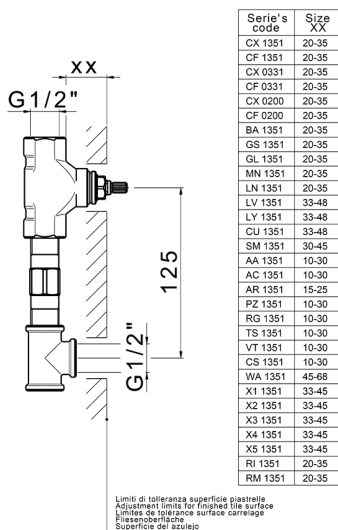

Parte empotrada lavabo de pared EMPOTRADO_ZB033510

MODELO **ZB033510**

Parte empotrada lavabo de pared, con dos monturas de apertura hacia la derecha

ACABADOS DISPONIBLES

04 04 Sin Acabado

CARACTERÍSTICAS

Instalación **Empotrado**

Empotrado **1**

2026-06-10