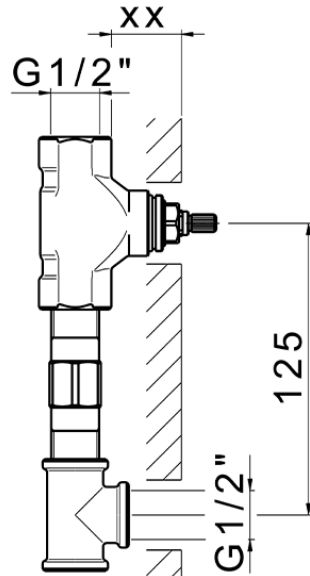

Serie's code	Size XX
CX 1351	20-35
CF 1351	20-35
CX 0331	20-35
CF 0331	20-35
CX 0200	20-35
CF 0200	20-35
BA 1351	20-35
GS 1351	20-35
GL 1351	20-35
MN 1351	20-35
LN 1351	20-35
LV 1351	33-48
LY 1351	33-48
CU 1351	33-48
SM 1351	30-45
AA 1351	10-30
AC 1351	10-30
AR 1351	15-25
PZ 1351	10-30
RG 1351	10-30
TS 1351	10-30
VT 1351	10-30
CS 1351	10-30
WA 1351	45-68
X1 1351	33-45
X2 1351	33-45
X3 1351	33-45
X4 1351	33-45
X5 1351	33-45
RI 1351	20-35
RM 1351	20-35

ZB033510

<https://es.huberitalia.com/parte-empotrada-lavabo-de-pared-empotrado-zb033510>

2026-05-20