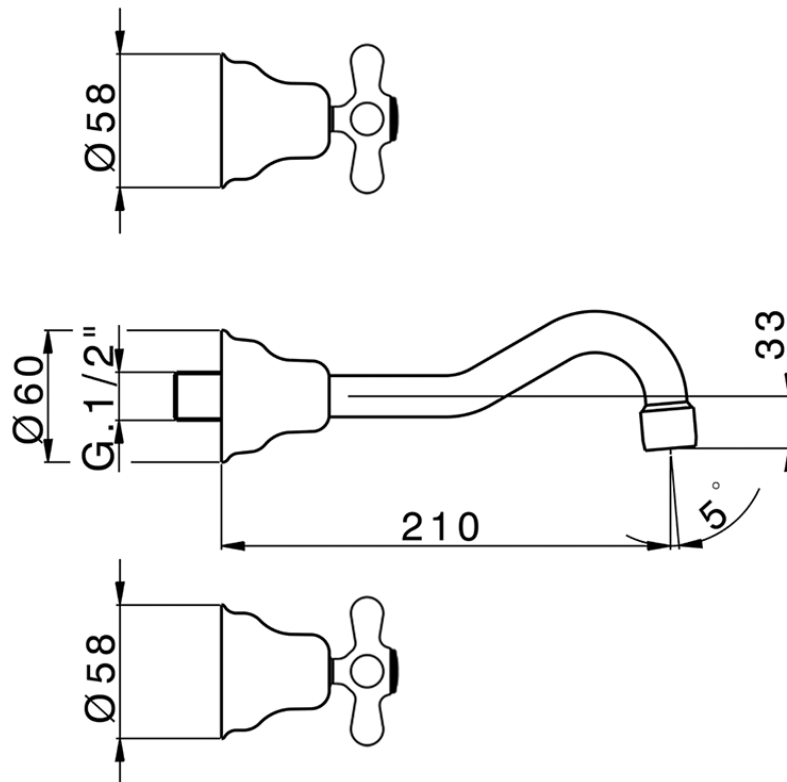

Parte esterna lavabo de pared CROISETTE_CS013510

CS013510

<https://es.huberitalia.com/parte-externa-lavabo-de-pared-croisette-cs013510>

Serie's code	Size XX
CX 1351	20-35
CF 1351	20-35
CX 0331	20-35
CF 0331	20-35
CX 0200	20-35
CF 0200	20-35
BA 1351	20-35
GS 1351	20-35
GL 1351	20-35
MN 1351	20-35
LN 1351	20-35
LV 1351	33-48
LY 1351	33-48
CU 1351	33-48
SM 1351	30-45
AA 1351	10-30
AC 1351	10-30
AR 1351	15-25
PZ 1351	10-30
RG 1351	10-30
TS 1351	10-30
VT 1351	10-30
CS 1351	10-30
WA 1351	45-68
X1 1351	33-45
X2 1351	33-45
X3 1351	33-45
X4 1351	33-45
X5 1351	33-45
RI 1351	20-35
RM 1351	20-35

Limiti di tolleranza superficie piastrelle
 Adjustment limits for finished tile surface
 Limites de tolérance surface carrelage
 Fliesenoberfläche
 Superficie del azulejo

ZB033510

<https://es.huberitalia.com/parte-empotrada-lavabo-de-pared-empotrado-zb033510>