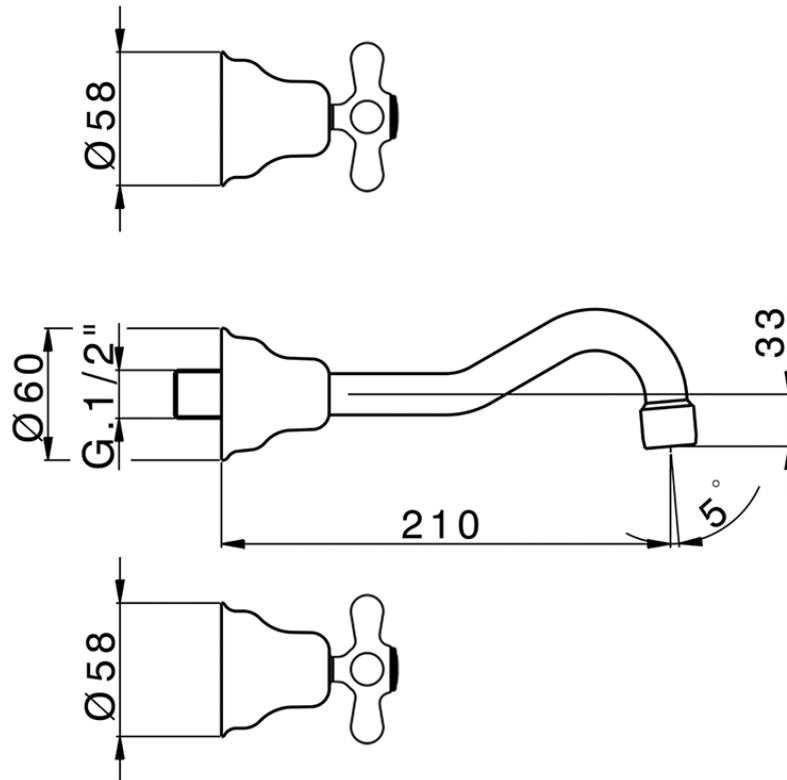

## Parte externa lavabo de pared CROISSETTE\_CS013510

CS013510

<https://es.huberitalia.com/parte-externa-lavabo-de-pared-croisette-cs013510>

Serie's code	Size XX
CX 1351	20-35
CF 1351	20-35
CX 0331	20-35
CF 0331	20-35
CX 0200	20-35
CF 0200	20-35
BA 1351	20-35
GS 1351	20-35
GL 1351	20-35
MN 1351	20-35
LN 1351	20-35
LV 1351	33-48
LY 1351	33-48
CU 1351	33-48
SM 1351	30-45
AA 1351	10-30
AC 1351	10-30
AR 1351	15-25
PZ 1351	10-30
RG 1351	10-30
TS 1351	10-30
VT 1351	10-30
CS 1351	10-30
WA 1351	45-68
X1 1351	33-45
X2 1351	33-45
X3 1351	33-45
X4 1351	33-45
X5 1351	33-45
RI 1351	20-35
RM 1351	20-35

Limiti di tolleranza superficie piastrelle  
 Adjustment limits for finished tile surface  
 Limites de tolérance surface carrelage  
 Fliesenoberfläche  
 Superficie del azulejo

ZB033510

<https://es.huberitalia.com/parte-empotrada-lavabo-de-pared-empotrado-zb033510>