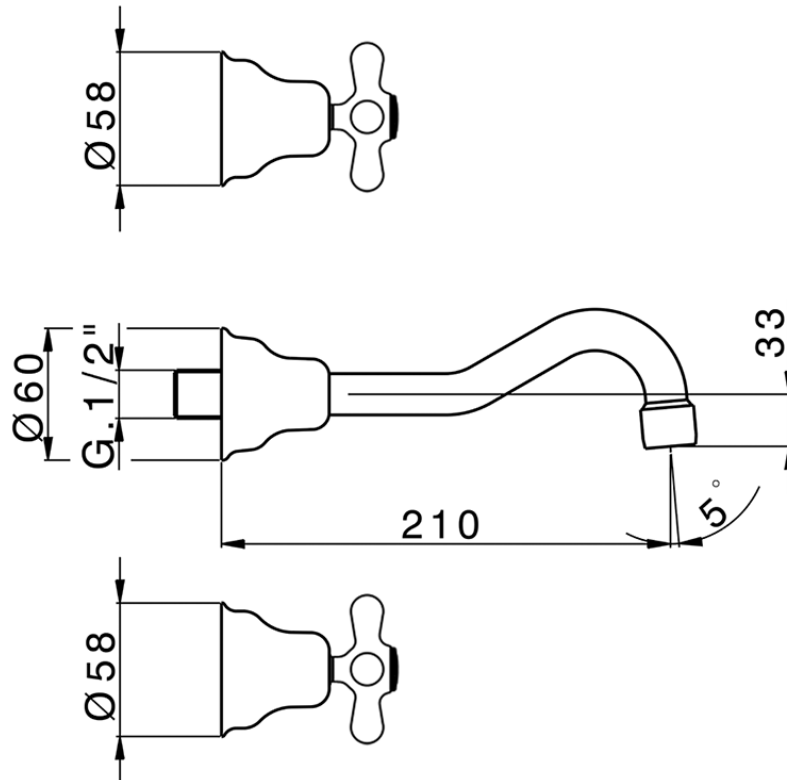

Parte esterna lavabo de pared CROISETTE_CS013510

CS013510

<https://es.huberitalia.com/parte-externa-lavabo-de-pared-croisette-cs013510>

Serie's code	Size XX
CX 1351	20-35
CF 1351	20-35
CX 0331	20-35
CF 0331	20-35
CX 0200	20-35
CF 0200	20-35
BA 1351	20-35
GS 1351	20-35
GL 1351	20-35
MN 1351	20-35
LN 1351	20-35
LV 1351	33-48
LY 1351	33-48
CU 1351	33-48
SM 1351	30-45
AA 1351	10-30
AC 1351	10-30
AR 1351	15-25
PZ 1351	10-30
RG 1351	10-30
TS 1351	10-30
VT 1351	10-30
CS 1351	10-30
WA 1351	45-68
X1 1351	33-45
X2 1351	33-45
X3 1351	33-45
X4 1351	33-45
X5 1351	33-45
RI 1351	20-35
RM 1351	20-35

Limiti di tolleranza superficie piastrelle
 Adjustment limits for finished tile surface
 Limites de tolérance surface carrelage
 Fliesenoberfläche
 Superficie del azulejo

ZB033510

<https://es.huberitalia.com/parte-empotrada-lavabo-de-pared-empotrado-zb033510>