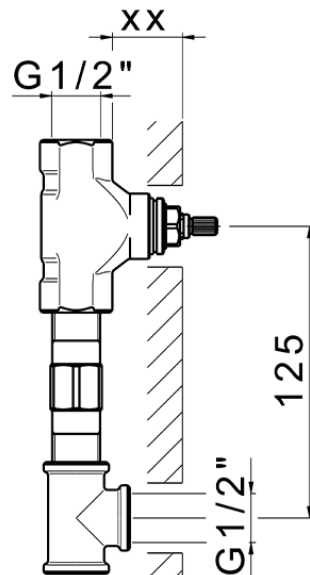

Serie's code	Size XX
CX 1351	20-35
CF 1351	20-35
CX 0331	20-35
CF 0331	20-35
CX 0200	20-35
CF 0200	20-35
BA 1351	20-35
GS 1351	20-35
GL 1351	20-35
MN 1351	20-35
LN 1351	20-35
LV 1351	33-48
LY 1351	33-48
CU 1351	33-48
SM 1351	30-45
AA 1351	10-30
AC 1351	10-30
AR 1351	15-25
PZ 1351	10-30
RG 1351	10-30
TS 1351	10-30
VT 1351	10-30
CS 1351	10-30
WA 1351	45-68
X1 1351	33-45
X2 1351	33-45
X3 1351	33-45
X4 1351	33-45
X5 1351	33-45
RI 1351	20-35
RM 1351	20-35

ZB033510

<https://es.huberitalia.com/parte-empotrada-lavabo-de-pared-empotrado-zb033510>

2026-01-11