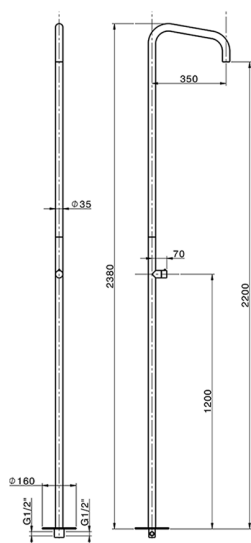

Columna de ducha progresiva COLECTIVIDAD_LX005120

MODELO **LX005120**

Columna de ducha progresiva, para exterior/interior de suelo, Aireador chorro lluvia, INOX AISI 316L

ACABADOS DISPONIBLES

D1 D1 Inox Cepillado

CARACTERÍSTICAS

Recambio Cartucho **ZZ9C292000**

Cartucho Monomando Progresivo 25 mm

2026-06-13