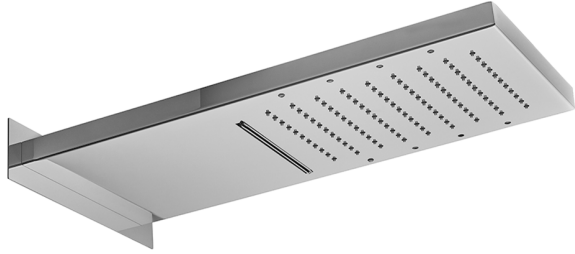

Rociador rectangular de pared ZEN_ZS1C0405

MODELO **ZS1C0405**

Rociador rectangular de pared, funciones lluvia, cascada, cromoterapia, con teclado empotrado incluido, acero inoxidable AISI 304

ACABADOS DISPONIBLES

-  **40** 40 Negro Mate
-  **4Q** 4Q Blanco Mate
-  **D1** D1 Inox Cepillado
-  **D2** D2 Inox brillo

CARACTERÍSTICAS

2025-01-31