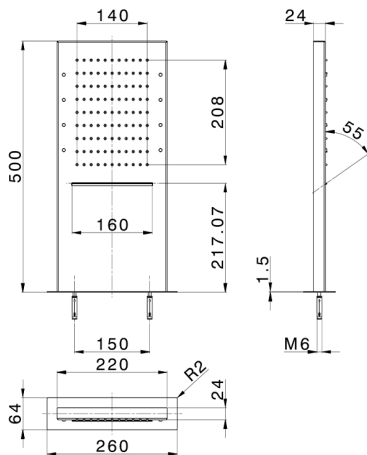

Rociador rectangular de pared ZEN_ZS1C0405

MODELO **ZS1C0405**

Rociador rectangular de pared, funciones lluvia, cascada, cromoterapia, con teclado empotrado incluido, acero inoxidable AISI 304

ACABADOS DISPONIBLES

-  **40** 40 Negro Mate
-  **4Q** 4Q Blanco Mate
-  **D1** D1 Inox Cepillado
-  **D2** D2 Inox brillo

CARACTERÍSTICAS

2025-01-31