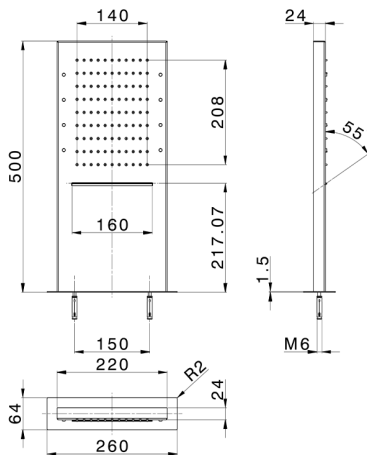

## Rociador rectangular de pared ZEN\_ZS1C0405

MODELO **ZS1C0405**

Rociador rectangular de pared, funciones lluvia, cascada, cromoterapia, con teclado empotrado incluido, acero inoxidable AISI 304

ACABADOS DISPONIBLES

-  **40** 40 Negro Mate
-  **4Q** 4Q Blanco Mate
-  **D1** D1 Inox Cepillado
-  **D2** D2 Inox brillo

CARACTERÍSTICAS

2025-01-31