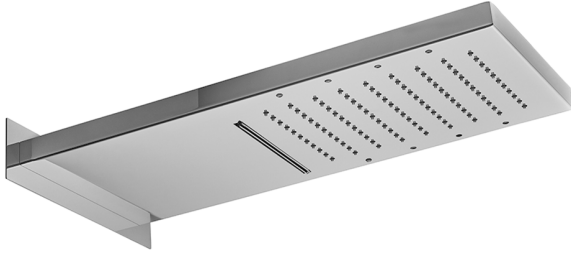

## Rociador rectangular de pared ZEN\_ZS1C0405

MODELO **ZS1C0405**

Rociador rectangular de pared, funciones lluvia, cascada, cromoterapia, con teclado empotrado incluido, acero inoxidable AISI 304

ACABADOS DISPONIBLES

-  **40** 40 Negro Mate
-  **4Q** 4Q Blanco Mate
-  **D1** D1 Inox Cepillado
-  **D2** D2 Inox brillo

CARACTERÍSTICAS

2025-01-31