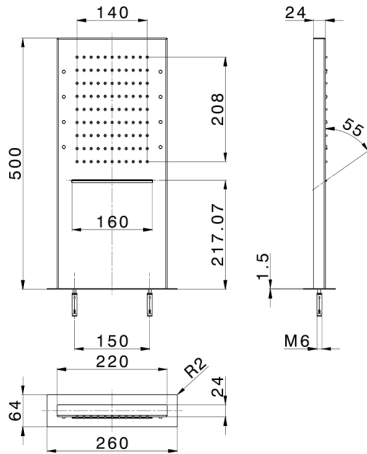

## Rociador rectangular de pared ZEN\_ZS1C0405

MODELO **ZS1C0405**

Rociador rectangular de pared, funciones lluvia, cascada, cromoterapia, con teclado empotrado incluido, acero inoxidable AISI 304