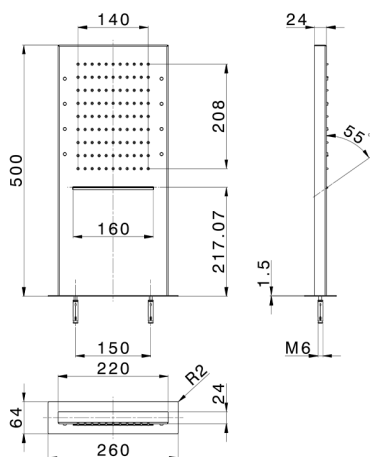

Rociador rectangular de pared ZEN_ZS1C0405

MODELO **ZS1C0405**

Rociador rectangular de pared, funciones lluvia, cascada, cromoterapia, con teclado empotrado incluido, acero inoxidable AISI 304

ACABADOS DISPONIBLES

-  **40** 40 Negro Mate
-  **4Q** 4Q Blanco Mate
-  **D1** D1 Inox Cepillado
-  **D2** D2 Inox brillo

CARACTERÍSTICAS

2025-01-31