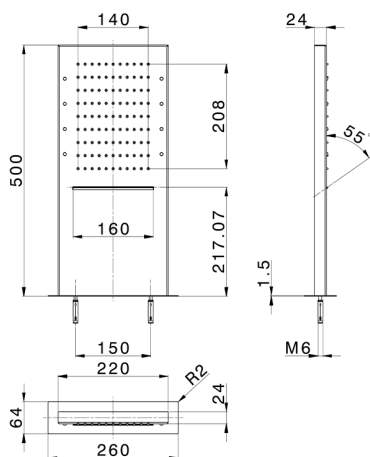

Rociador rectangular de pared ZEN_ZS1C0405

MODELO **ZS1C0405**

Rociador rectangular de pared, funciones lluvia, cascada, cromoterapia, con teclado empotrado incluido, acero inoxidable AISI 304

ACABADOS DISPONIBLES

-  **40** 40 Negro Mate
-  **4Q** 4Q Blanco Mate
-  **D1** D1 Inox Cepillado
-  **D2** D2 Inox brillo

CARACTERÍSTICAS

2024-12-22