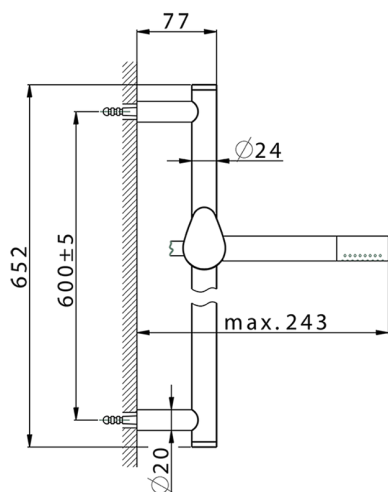

Conjunto ducha barra corrediza SHOWER_HC003110

MODELO **HC003110**

Conjunto ducha barra corrediza, barra 60 cm latón Ø24 con soporte corredizo Latón, duchita una función minimal Ø24mm de Latón, flexible liso SUPREME 150 cm

ACABADOS DISPONIBLES

-  **21** 21 Cromo
-  **2P** 2P Oro rosa
-  **2Q** 2Q Black Titanium
-  **40** 40 Negro Mate
-  **4Q** 4Q Blanco Mate
-  **6T** 6T Cromo/Negro Mate

CARACTERÍSTICAS

2024-11-24