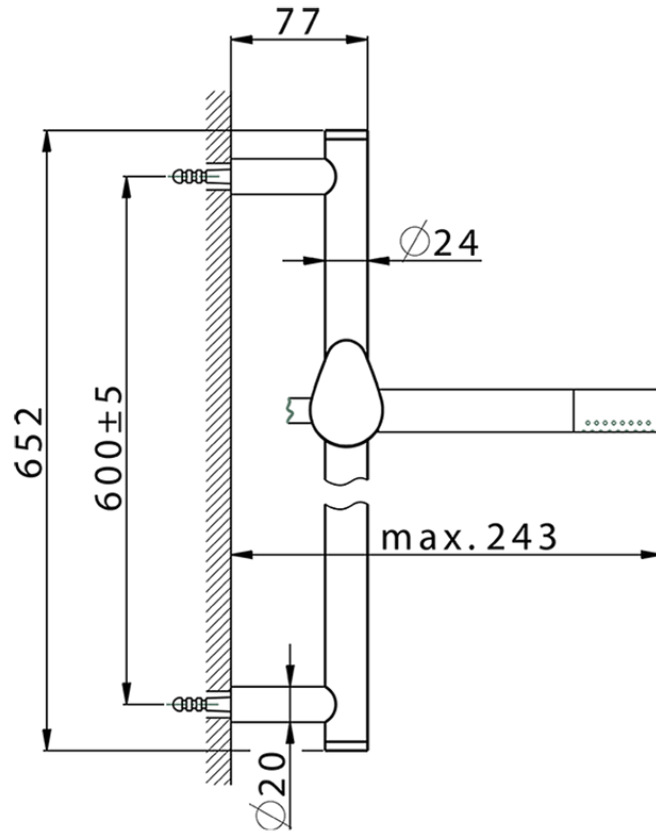

Conjunto ducha barra corrediza SHOWER_HC003110

HC003110

<https://es.huberitalia.com/conjunto-ducha-barra-corrediza-shower-hc003110>

2024-11-21