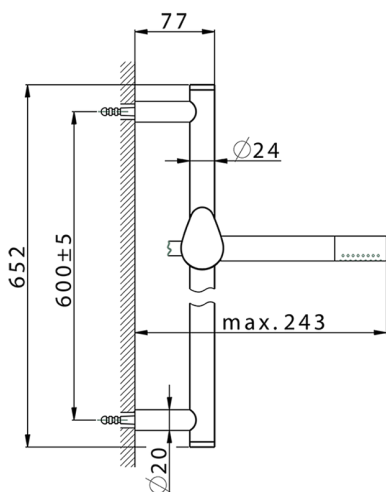

Conjunto ducha barra corrediza SHOWER_HC003110

MODELO **HC003110**

Conjunto ducha barra corrediza, barra 60 cm latón Ø24 con soporte corredizo Latón, duchita una función minimal Ø24mm de Latón, flexible liso SUPREME 150 cm

ACABADOS DISPONIBLES

-  **21** 21 Cromo
-  **2P** 2P Oro rosa
-  **2Q** 2Q Black Titanium
-  **40** 40 Negro Mate
-  **4Q** 4Q Blanco Mate
-  **6T** 6T Cromo/Negro Mate

CARACTERÍSTICAS

2024-11-23