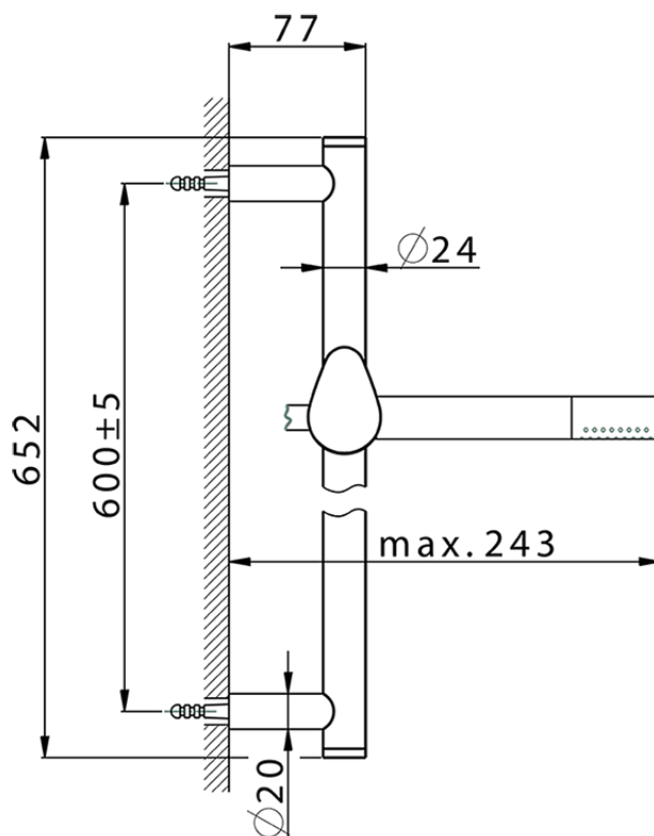

Conjunto ducha barra corrediza SHOWER_HC003110

HC003110

<https://es.huberitalia.com/conjunto-ducha-barra-corrediza-shower-hc003110>

2024-11-23