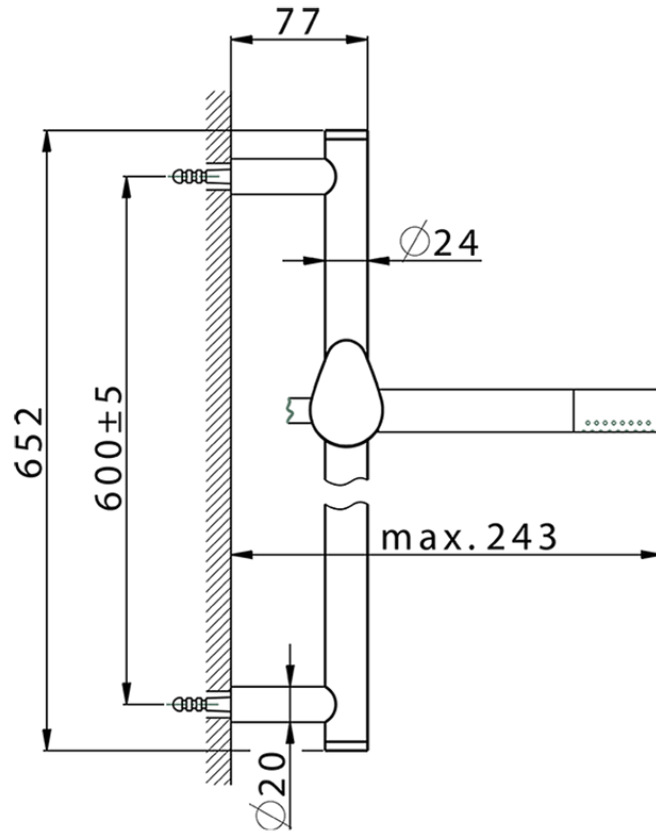

Conjunto ducha barra corrediza SHOWER_HC003110

HC003110

<https://es.huberitalia.com/conjunto-ducha-barra-corrediza-shower-hc003110>

2024-11-23