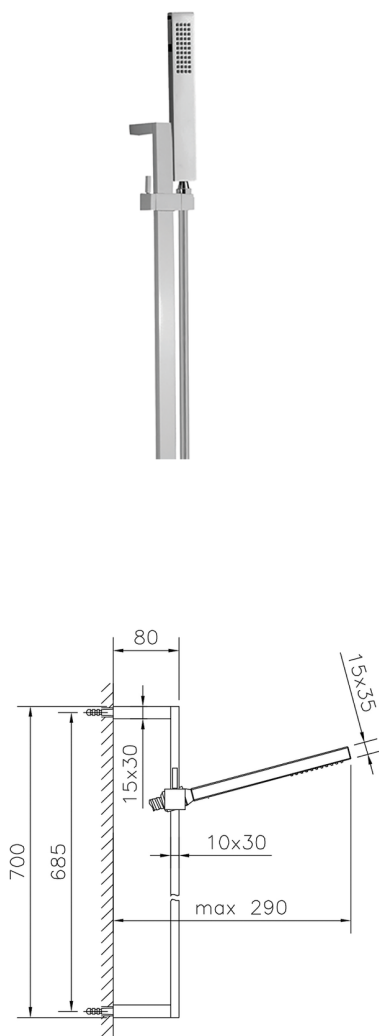

## Conjunto ducha barra corrediza SHOWER\_SS010770

MODELO **SS010770**

Conjunto ducha barra corrediza, barra 70 cm con soporte corredizo, duchita una función minimalista 35x15 mm Latón, flexible liso SUPREME 150 cm

ACABADOS DISPONIBLES

-  **21** 21 Cromo
-  **2B** 2B Níquel Brillo
-  **2F** 2F Níquel Cepillado
-  **2Q** 2Q Black Titanium
-  **40** 40 Negro Mate
-  **4Q** 4Q Blanco Mate

CARACTERÍSTICAS

2026-06-13