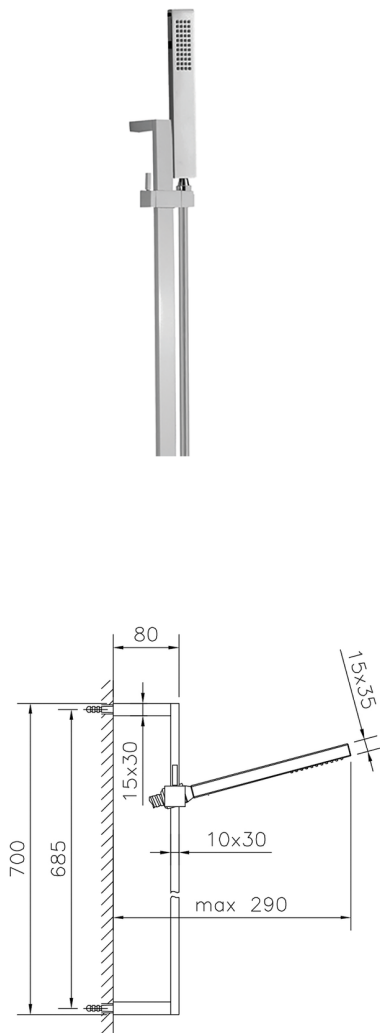

Conjunto ducha barra corrediza SHOWER_SS010770

MODELO **SS010770**

Conjunto ducha barra corrediza, barra 70 cm con soporte corredizo, duchita una función minimalista 35x15 mm Latón, flexible liso SUPREME 150 cm

ACABADOS DISPONIBLES

-  **21** 21 Cromo
-  **2B** 2B Níquel Brillo
-  **2F** 2F Níquel Cepillado
-  **2Q** 2Q Black Titanium
-  **40** 40 Negro Mate
-  **4Q** 4Q Blanco Mate

CARACTERÍSTICAS

2026-06-21